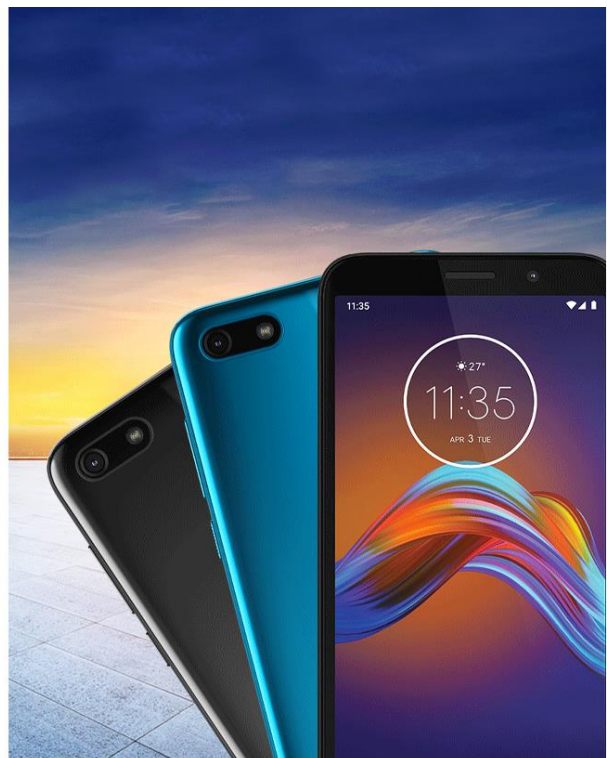

Desbloquea tu smartphone al instante

Con sensor de huella digital y desbloqueo facial, moto e6 play te garantiza acceso inmediato a tus aplicaciones y entretenimiento favoritos sin necesidad de una contraseña. Almacena miles de fotos, canciones y videos, y expande de forma sencilla tu memoria con una tarjeta microSD. Disfruta la pantalla Max Vision HD+ de 5.5". Nunca te pierdas esos momentos importantes gracias a una cámara de enfoque rápido de 13 MP y toma hermosas fotografías con una cámara frontal de 5 MP. Además, sigue con la diversión gracias a una batería de larga duración. Todo en un diseño elegante y compacto que puedes disfrutar cómodamente con una sola mano. Conoce el moto e6 play. Adelántate a la diversión.

Lector de huella digital

Tu huella digital es tu contraseña

No te preocupes por ingresar una contraseña. Sólo toca el lector de huella digital para activar y desbloquear el smartphone al instante. Está situado de manera práctica en la parte posterior dentro del logotipo de Motorola, por lo que ni cuenta te darás que está ahí.

Pantalla Max Vision HD+ de 5.5"

Deja volar tu imaginación

Dale vida a tus películas, juegos y sitios web favoritos en una pantalla amplia. La pantalla Max Vision HD+ te ofrece un mayor campo de visión gracias a una relación de aspecto de 18:9, para que puedas disfrutar más. Gracias a su tamaño compacto de 5.5", puedes disfrutar de la comodidad de agarrar el smartphone con una mano.