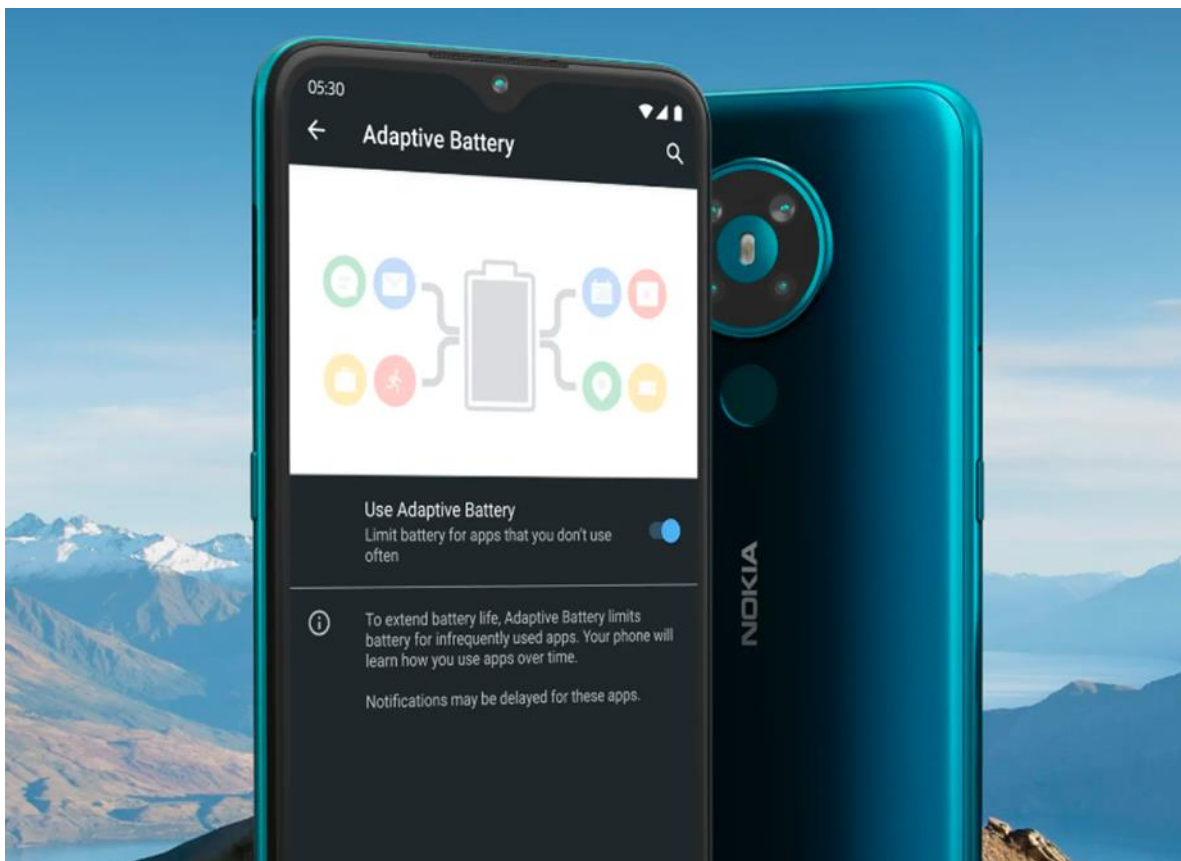

PANTALLA

Piérdete en su gran pantalla

Su impresionante pantalla de 6,55 pulgadas te transporta a otro mundo, ya sea jugando o haciendo streaming. Aunque sea tan grande, te cabe en el bolsillo.
¡Todo son ventajas!

2 DÍAS DE DURACIÓN DE BATERÍA

Energía de confianza

Cargado durante 2 días¹ gracias a la batería adaptable de 4000 mAh asistida por IA que ahorra energía para las aplicaciones que más usas. Con tanta energía, no volverás a preocuparte por quedarte sin batería.