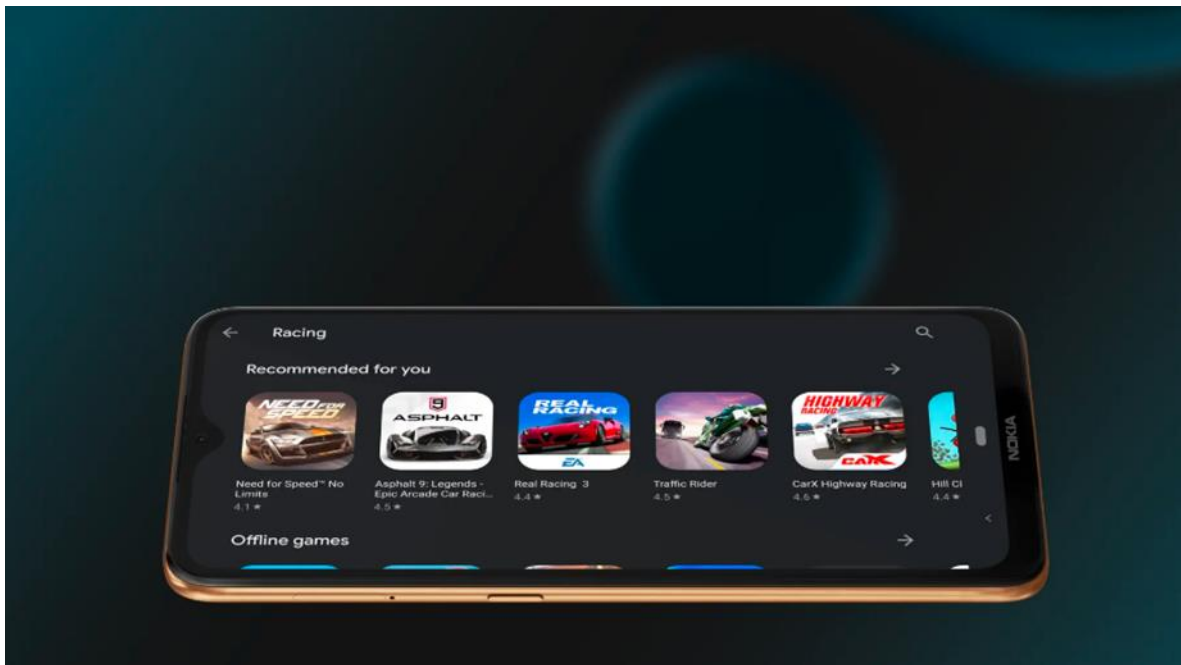

PANTALLA

Piérdete en su gran pantalla

Su impresionante pantalla de 6,55 pulgadas te transporta a otro mundo, ya sea jugando o haciendo streaming. Aunque sea tan grande, te cabe en el bolsillo.
¡Todo son ventajas!

2 DÍAS DE DURACIÓN DE BATERÍA

Energía de confianza

Cargado durante 2 días¹ gracias a la batería adaptable de 4000 mAh asistida por IA que ahorra energía para las aplicaciones que más usas. Con tanta energía, no volverás a preocuparte por quedarte sin batería.

JUEGOS Y ENTRETENIMIENTO

Hecho para correr. Perfeccionado para jugar.

Juega en las grandes ligas y aguanta más tiempo gracias al procesador dinámico Qualcomm® Snapdragon™ 665 y a la gran pantalla de 6,55 pulgadas.