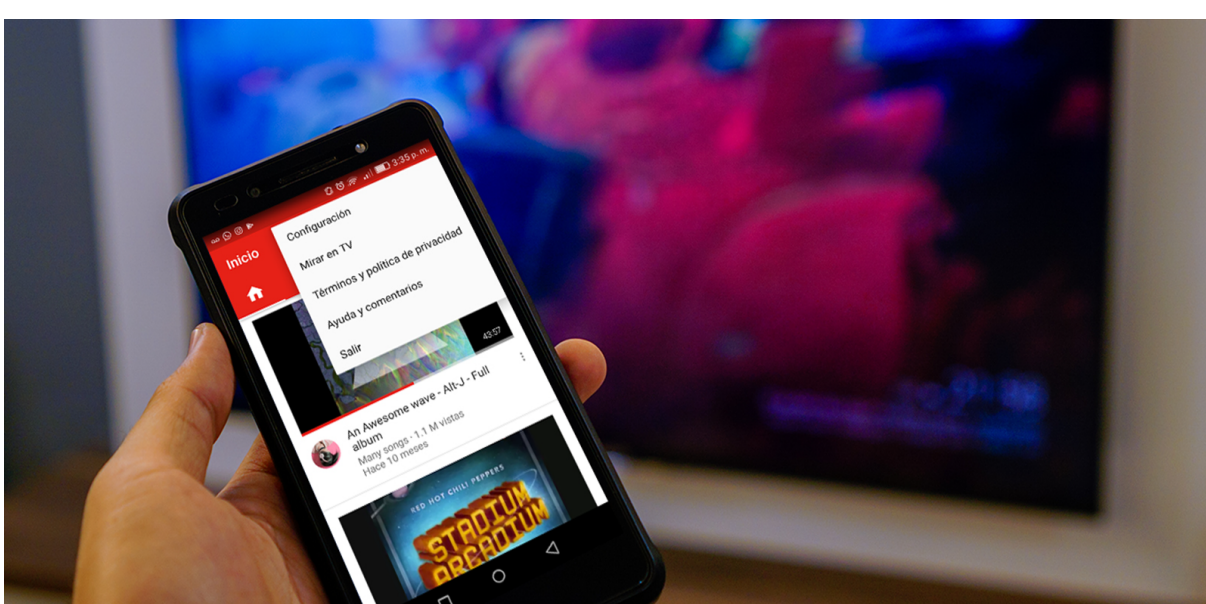

LED Smart FHD

El Smart TV **Master-G** con norma digital ISDB-T (señal digital) te permite disfrutar de las mejores películas e imágenes con calidad FHD, además de las **aplicaciones como YouTube, Netflix, entre muchas otras**. La tecnología LED permite brindar la mejor imagen gracias a la composición de píxeles mediante módulos o paneles. Un sofisticado televisor de alta definición con formato Ultra Slim (ultra delgado) ofrece rendimiento y estilo para quienes gozan de ver televisión. Además de su gran nitidez, estos televisores poseen un gran sonido que te hará oír en alta fidelidad. Cuenta con entradas HDMI y USB para entregar una conexión total con otros dispositivos. El control remoto tiene acceso directo a las principales aplicaciones Netflix y YouTube. Este televisor LED ha sido creado para realzar tu experiencia visual con marcos reducidos, gracias a esta tecnología, aumenta exponencialmente la brillantez de colores en las imágenes y logra un sonido que hoy marca la diferencia.

Línea Smart

Smart es todo el contenido online más fácil.

Prende tu Smart y comienza a viajar en el mundo que quieras, películas, documentales, series o al recital de tu banda favorita. Las mejores aplicaciones Smart para disfrutar del mundo digital.

FULL HD

La resolución Full HD (1920x1080) te permitirá disfrutar de la mejor calidad de imagen en tus películas y juegos.

CONTROL REMOTO

Press&Connect.

Navega y obtén acceso directo a todas tus aplicaciones de internet. Disfruta de YouTube y Netflix en la comodidad de tu hogar.

MIRASHARE

De tu celular a tu TV en un solo paso

Relájate y controla todo desde tu Smartphone. Disfruta de tu contenido favorito desde tu Tablet o Smartphone.

SMART HUB

Intuitivo y simple.

Acceder de una manera más intuitiva a tus contenidos es posible con HUB integrado a los TV Master-G.