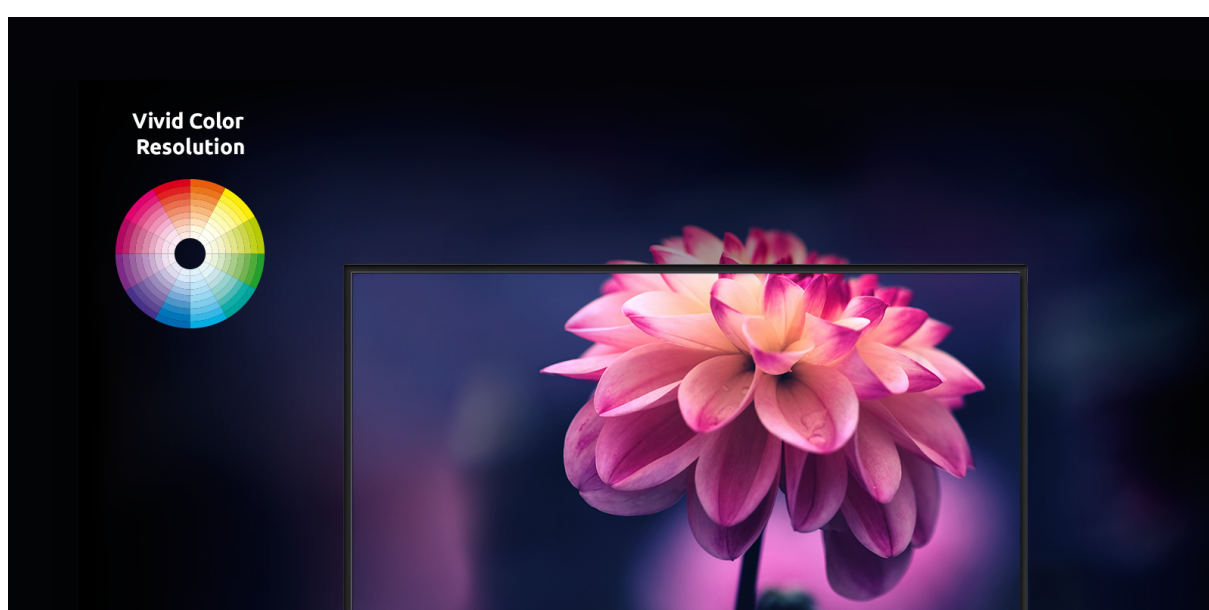

Gama de colores

Todos los colores tienen importancia.

Los Televisores Master-G Cuentan con Vivid Color Resolution que integran colores vívidos, tonalidades naturales y detalles que superan la realidad en una imagen de alta calidad.