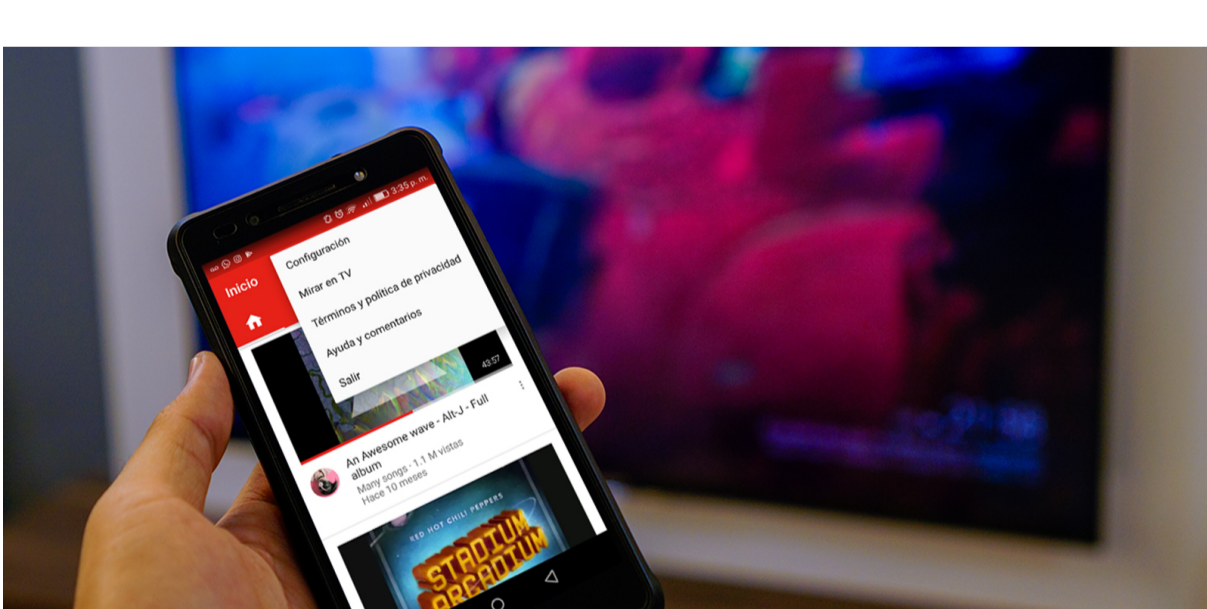

Línea 4K

Resolución y colores más allá de lo conocido.

Las tonalidades precisas en una imagen 100% nítida y real. Comienza a ver la televisión como nunca antes lo hiciste, disfruta de la ultra alta definición 4K con Master-G.

Línea Smart

Smart es todo el contenido online más fácil.

Prende tu Led Smart y comienza a viajar en el mundo que quieras, películas, documentales, series o al recital de tu banda favorita. Las mejores aplicaciones Smart para disfrutar del mundo digital.

RESOLUCIÓN 4K

Grande, detallado. Impresionante

Vive la experiencia 4K UHD y disfruta de una imagen en ultra definición que sorprende y lleva la imagen a un nuevo nivel.

BLUETOOTH

Conexión libre de cables

Dile adiós a los cables, conecta todos tus dispositivos en forma inalámbrica via bluetooth a tu televisor led Master-G.

CONTROL REMOTO

Press&Connect.

Navega y obtén acceso directo a todas tus aplicaciones de internet. Disfruta de Youtube y Netflix en la comodidad de tu hogar.

SCREENCAST

Desde tu celular a tu TV en un solo paso