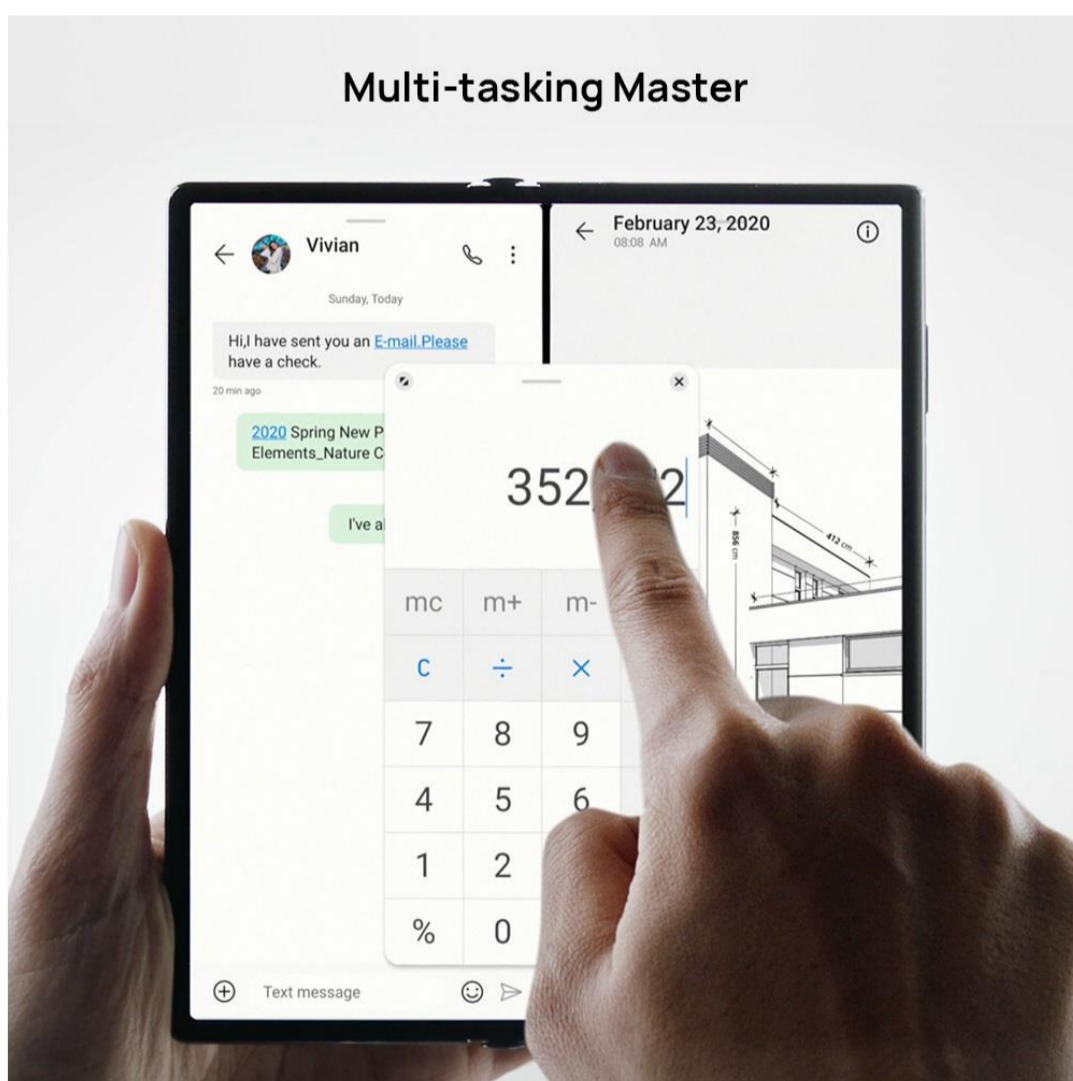

El arte de la flexibilidad

Extiende tus alas con el diseño Falcon Wing del HUAWEI Mate Xs. Mediante su exclusiva forma de ala con una innovadora bisagra, HUAWEI Mate Xs combina una tecnología revolucionaria con una extraordinaria calidad visual. Plegado, es un smartphone compacto que cabe perfectamente en el bolsillo y en la palma de la mano, siempre listo para hacer todo lo que necesites mientras te mueves. Ábrelo y se convierte en una pantalla con el doble de tamaño en la que puedes sumergirte de forma cómoda y fácil.

Mira más cosas a la vez

La asombrosa tecnología FullView de HUAWEI ofrece un gran nivel de detalle y colores vivos mires donde mires, mientras que la impresionante pantalla de 8 pulgadas te permite ver más cosas a la vez. No hace falta que te desplaces hacia arriba y abajo: los paisajes impresionantes, las fotos panorámicas y las infografías se muestran completas ante tus ojos.

Listo en un momento

El botón de encendido del HUAWEI Mate Xs está cuidadosamente diseñado para integrar también el lector de huella dactilar. Solo tienes que tocar suavemente en el lado para activar y desbloquear tu teléfono de forma segura en una fracción de segundo.

Multitarea más eficiente

La función de multipantalla inteligente divide la pantalla de 8" en dos interfaces de tareas independientes. De esta forma, puedes tomar notas mientras consultas tus mensajes y revisas tu álbum de fotos para encontrar la foto que quieres publicar en tus redes sociales. Incluso puedes abrir la misma aplicación en dos ventanas divididas con el multiplicador de aplicaciones de HUAWEI, para realizar fácilmente diferentes tareas al mismo tiempo. Además, el ingenioso diseño del Dock te permite incorporar tus aplicaciones favoritas a un menú de accesos directos y activar una ventana flotante para realizar una acción rápida. No pierdas más tiempo cambiando de aplicación.