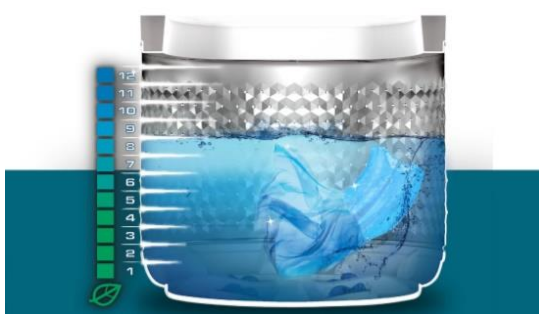

Tecnología Nano Cobre

La lavadora Fensa Elegant de 18 kilos incluye un nuevo filtro de pelusas con tecnología **Nano Cobre**, que elimina e inhibe las bacterias que se acumulan en el filtro, generando un ambiente limpio para el proceso de lavado.

Función Eco Fuzzy

Con su tecnología **Eco Fuzzy** ahorrarás en cada lavado, gracias a la medición automática que otorgan sus **12 opciones de niveles de agua**.