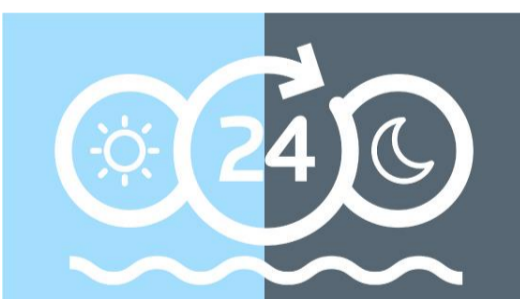

Lavadora ELEGANT 18X

¡Mayor poder de lavado!

Descubre la lavadora Fensa ELEGANT de 18 kilos con gran capacidad y mayor poder de lavado. Incorpora un programa especial para frazadas, logrando una funcionalidad óptima para las necesidades de tu hogar.

Tecnología Hexa Drum

Lava sin dañar tus prendas, gracias al diseño hexagonal **Hexa Drum** en las paredes del tambor. Esta tecnología minimiza el daño en la ropa por el roce con la superficie de acero, logrando una mayor protección de tus prendas.

Tecnología Nano Cobre

La lavadora Fensa Elegant de 18 kilos incluye un nuevo filtro de pelusas con tecnología **Nano Cobre**, que elimina e inhibe las bacterias que se acumulan en el filtro, generando un ambiente limpio para el proceso de lavado.

Función Eco Fuzzy

Con su tecnología **Eco Fuzzy** ahorrarás en cada lavado, gracias a la medición automática que otorgan sus **12 opciones de niveles de agua**.

Panel Digital Touch

Puedes tener el control de todas las funciones de tu lavadora Elegant de Fensa gracias a su panel **Digital Touch** de fácil uso.

Función Eco

Optimiza el tiempo y consumo de energía de todos los programas.

Enjuague Hipoalergénico

La lavadora Fensa Elegant de 18 kilos se preocupa por tu piel y la de tu familia, ya que cuenta con un programa adicional de **enjuague hipoalergénico** para pieles sensibles..

Cubierta de vidrio templado Wide View

Disfruta de una amplia visión interior gracias a la cubierta de vidrio templado **Wide View**.

Puerta Soft Close

La puerta **Soft Close** entrega mayor seguridad para tus manos gracias al cierre suave de la tapa.

Programa rápido

Tu lavado es más rápido con su programa de 17 minutos de lavado efectivo*.

*Considera lavado, enjuague y centrifugado, no considera llenado ni desagüe.

Sistema de lavado diferido