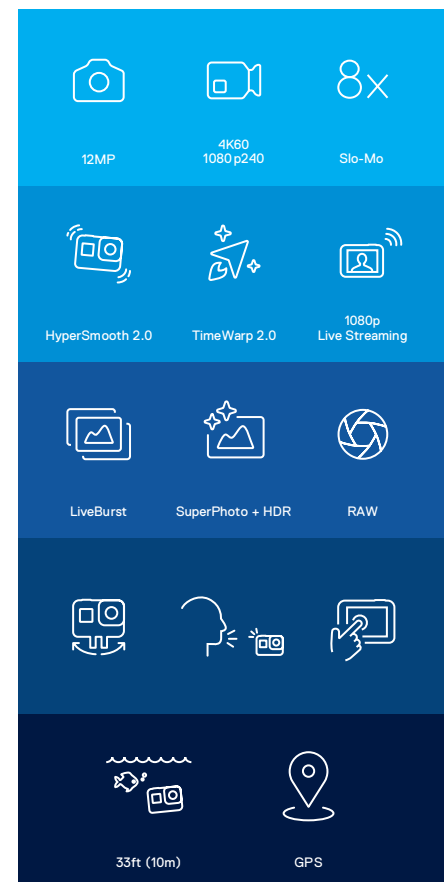

TimeWarp 2.0

Captura videos secuenciales súper estabilizados mientras realizas tus actividades. Además, el TimeWarp automáticamente ajusta la velocidad según el movimiento, la detección de la escena y la iluminación. Incluso puedes reducir la velocidad del efecto a tiempo real, para disfrutar de momentos interesantes, y, luego, tocar para volver a acelerarlo.

LiveBurst

Graba momentos 1,5 segundos antes y después de capturar tus fotos, de manera que puedas elegir el mejor marco para una foto perfecta o un increíble video para compartir.

SuperFoto y HDR

Captura fotos geniales de 12 MP con HDR mejorado, ya sea con la cámara en movimiento o fija, y obtén impresionantes detalles y distorsión reducida incluso en áreas con poca luz.

Video secuencial nocturno

Captura increíbles videos secuenciales de noche en 4K, 2,7K 4:3 y 1440p o 1080p, todo procesado en la cámara.

Lentes digitales

Encuadrar tus fotos es tan sencillo como tocar un nuevo tipo de lente digital. Ahora puedes alternar entre Estrecho, Lineal, Amplio y SuperView.

No te olvides de descargar la aplicación GoPro.

CARACTERÍSTICAS Y BENEFICIOS

Transmisión en vivo en 1080p

Comparte mientras aún estás allí. Transmite en vivo en 1080p en las redes sociales, disfruta de estabilización HyperSmooth mientras transmites a través de la aplicación GoPro y guarda tu contenido en la tarjeta SD para echarle un vistazo más tarde.