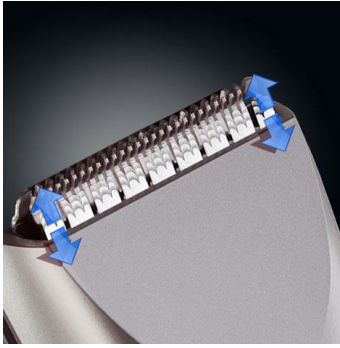

## Clipper corta pelo GC 542 Sport USB.

**Cárgalo por USB y lleva el mejor look a todos lados.**

Cuenta con un peine de alzada ajustable de 1 a 24 mm. Posee una rueda de control de medida de corte y cuchillas de acero inoxidable.

**El mejor diseño y los mejores componentes para ser una herramienta fiel y duradera.**

Rueda de control de medida de corte y cuchillas de acero inoxidable. Te permitirá obtener un corte preciso garantizando un desempeño excepcional. Incluye cepillo de limpieza y aceite lubricante.

### **Función de entresacado**

Esta función te permite reducir el volumen del cabello creando un look moderno sin alterar el largo del cabello. Junto al peine regulable de 1 a 24 mm podrás realizar diferentes estilos de corte.