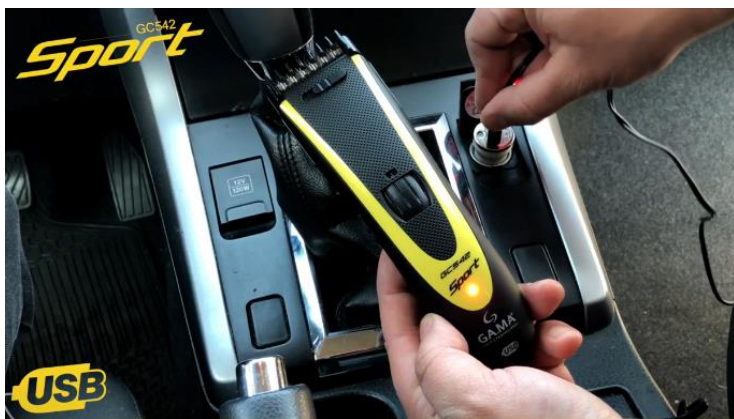

Clipper corta pelo GC 542 Sport USB.

Cárgalo por USB y lleva el mejor look a todos lados.

Cuenta con un peine de alzada ajustable de 1 a 24 mm. Posee una rueda de control de medida de corte y cuchillas de acero inoxidable.

CORD-CORDLESS. Permite utilizar la cortadora en forma inalámbrica o bien conectada a la red de alimentación.

BATERIA RECARGABLE. Para obtener el máximo rendimiento de la batería aconsejamos descargarla por completo en los primeros usos.

Bivoltaje. Puedes usarlo en cualquier parte del mundo. Garantía de 2 años.

Cárgalo donde quieras y mantén siempre el mejor look.

Puedes cargarlo en cualquier puerto USB. También puedes usarlo mientras se carga.