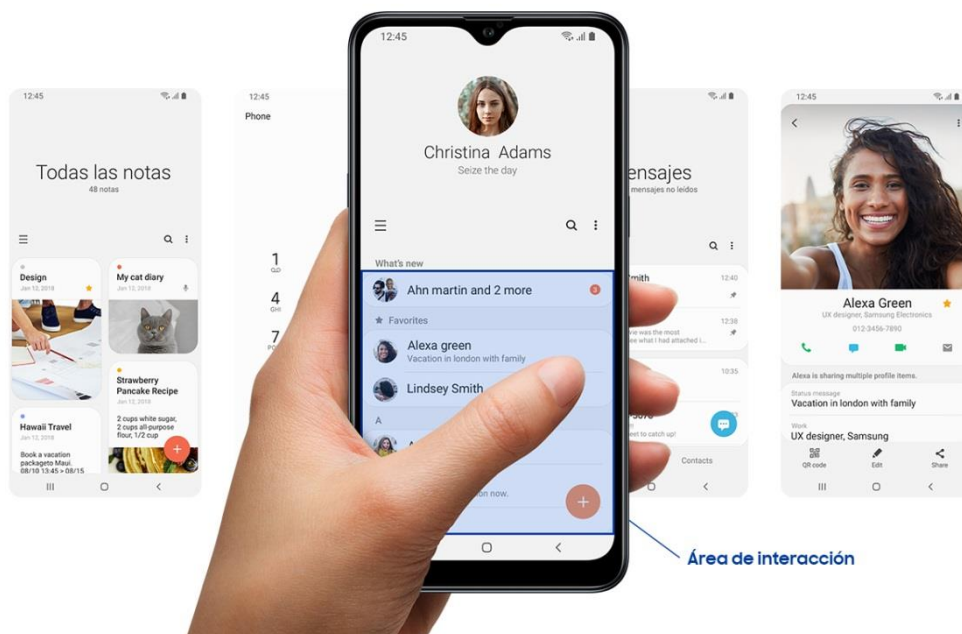

Seguridad móvil conveniente

Lector de huella: Protección en el dedo de tu mano

Simplificamos el acceso a tu teléfono con un sistema de seguridad en el que puedes confiar. El Galaxy A10s incorpora un lector de huellas trasero que además de desbloquear el equipo, te permite entrar a las apps compatibles.

**Las imágenes son referenciales.*

***La disponibilidad de este servicio puede variar según el país.*

Reconocimiento facial: Protección personalizada

Ahora puedes desbloquear el teléfono de forma instantánea sosteniéndolo frente a tu rostro. La tecnología de reconocimiento facial garantiza un acceso seguro para proteger tus datos personales.

**Las imágenes son referenciales.*

***La disponibilidad de este servicio puede variar según el país.*

Diseño intuitivo y sin interrupciones

Enfócate en lo más importante con One UI Core. El hardware y el software trabajan en conjunto para entregarte contenidos y funciones de forma intuitiva. El Modo Noche cambia a un modo de brillo más oscuro que te ayuda a descansar la vista.