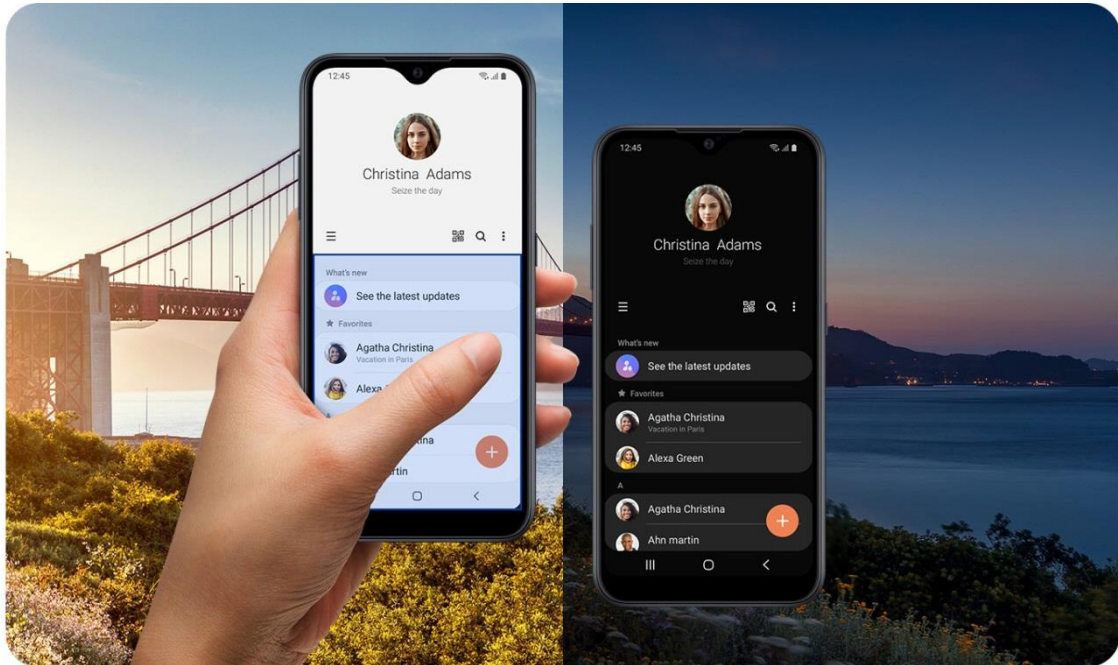

El desbloqueo facial reconoce tus facciones

Para desbloquear tu teléfono solo debes sostenerlo frente a tu rostro. La tecnología de reconocimiento facial garantiza que solo tú puedes acceder a tu smartphone para resguardar tus datos personales y que no caigan en las manos equivocadas.

**La disponibilidad de este servicio puede variar según el país.*

***Las imágenes son referenciales.*

One UI Core, una interfaz fácil de usar

La interfaz One UI se enfoca en las cosas que más te gustan. El hardware y el software trabajan en conjunto para entregarte contenidos y funciones de forma intuitiva. El Modo Noche cambia a un modo de brillo más oscuro que te ayuda a descansar la vista.