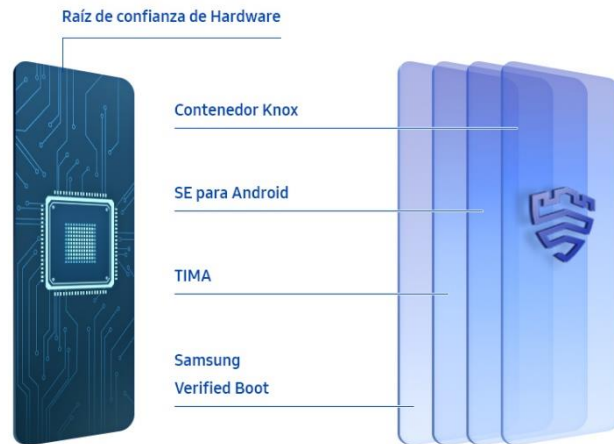

Alta seguridad disponible para todos

Integrado en el software y el hardware del teléfono, Samsung Knox es el encargado de proteger tu teléfono desde el momento en que lo enciendes. Ofrece una seguridad multicapa y protege tu información más confidencial de cualquier acción malintencionada.

SECURE