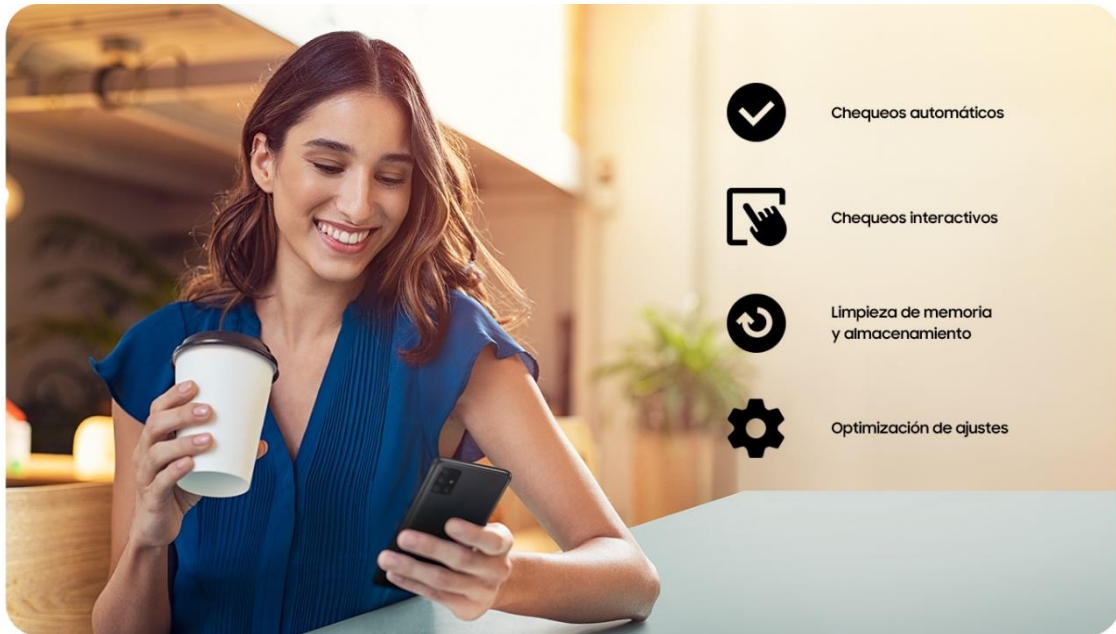

Te ayudamos a mantener tu teléfono en óptimas condiciones

Ya no tienes de qué preocuparte con tu teléfono Galaxy. Los diagnósticos intuitivos y la optimización de la app Samsung Members, facilitan el ajuste del rendimiento del equipo, mientras que nuestro servicio es de gran ayuda para resolver ciertos inconvenientes.

*Las funciones y características de la app Samsung Members pueden variar según el país y el dispositivo.

**Las imágenes del dispositivo y la pantalla son referenciales.

Conoce los nuevos modelos Galaxy A y elige el tuyo

Te presentamos los teléfonos que le permiten a las nuevas generaciones a hacer los que otros no pueden. Conoce los nuevos Galaxy A. Diseñados para la era del en vivo.