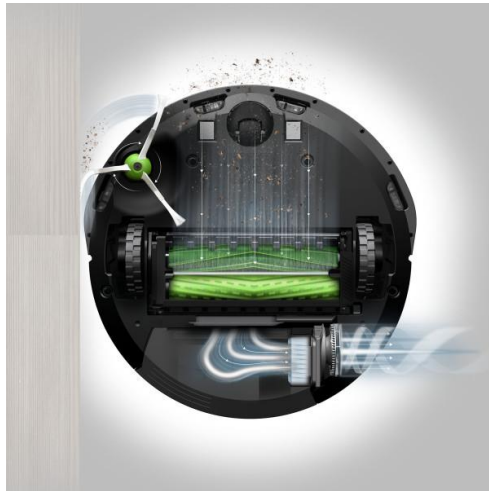

- Los dos cepillos de goma para múltiples superficies se ajustan y flexionan para mantenerse en contacto constante con alfombras y suelos duros.

- “Roomba, limpia mi cocina”. Ubica su cocina desde su sala de estar. Con la app iRobot HOME puede elegir las habitaciones que desea limpiar y el momento de hacerlo. Disfrute del control con manos libres con Alexa y el Asistente de Google.