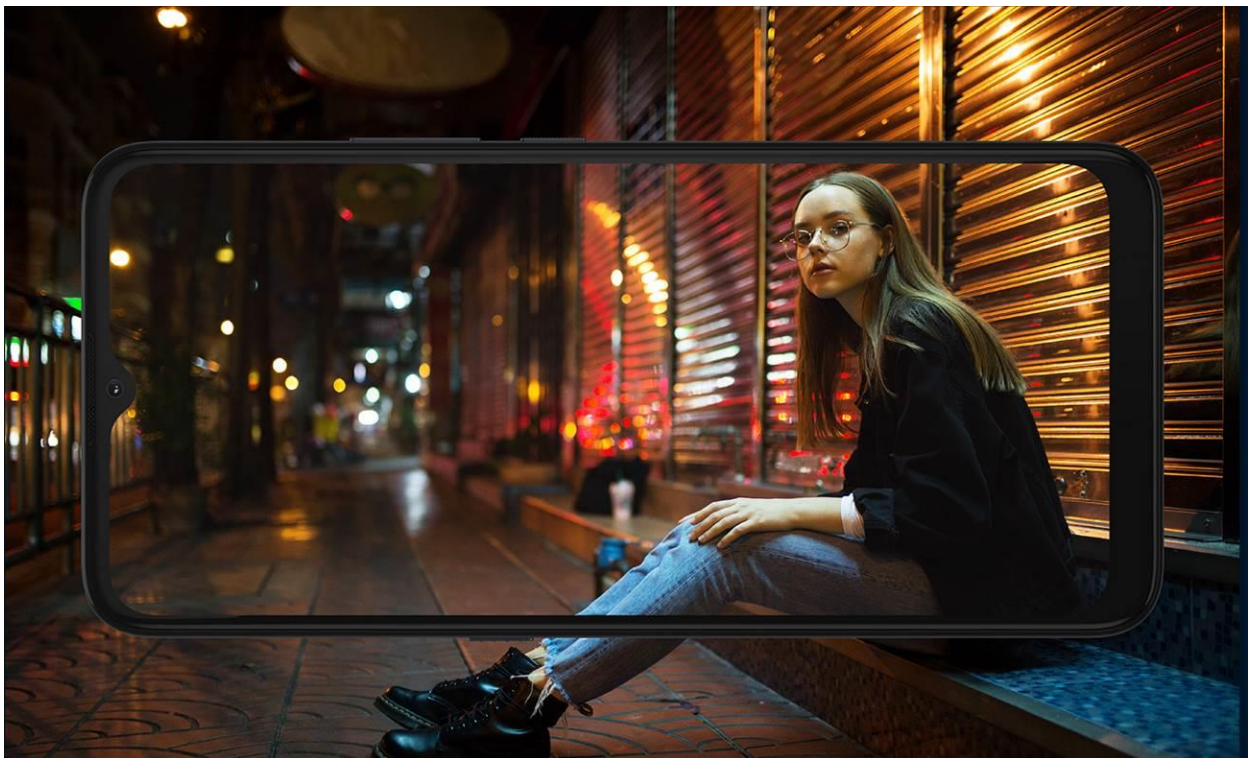

## Ilumina la noche

A veces, la oscuridad puede ser divertida. Por eso, existe el moto e7. Con la cámara de 48 MP, podrás capturar fotos y videos más nítidos y brillantes en cualquier tipo de luz, incluso durante la noche\*. Además, la cámara con Visión Macro te permite captar detalles pequeños. Buscas entretenimiento. Disfruta de juegos y películas en la gran pantalla Max Vision HD+ de 6.5", que también es perfecta para videollamadas. Diviértete todo el día con la batería de 4,000 mAh y el procesador octa-core. Desbloquea el teléfono al instante con tu huella digital. Dale vida a la noche con el nuevo moto e7.

*\* El sensor de 48 MP combina 4 píxeles en 1, lo que permite obtener una resolución de imagen eficaz de 12 MP.*

## Cámara especial con Visión Macro

Explora el mundo de cerca. Con la cámara especial con Visión Macro, puedes llegar 2.5 veces más cerca del objeto y enfocar detalles pequeños. Es ideal para capturar detalles pequeños y texturas de cualquier objeto para explorar el mundo de cerca.

## Pantalla ultra amplia

Pantalla amplia para disfrutar al máximo. Disfruta a lo grande tus juegos, películas y videollamadas a través de una pantalla amplia. La pantalla Max Vision HD+ de 6.5" tiene una proporción de 20:9 para que puedas ver todo de borde a borde. Mira más. Juega más. Disfruta más.