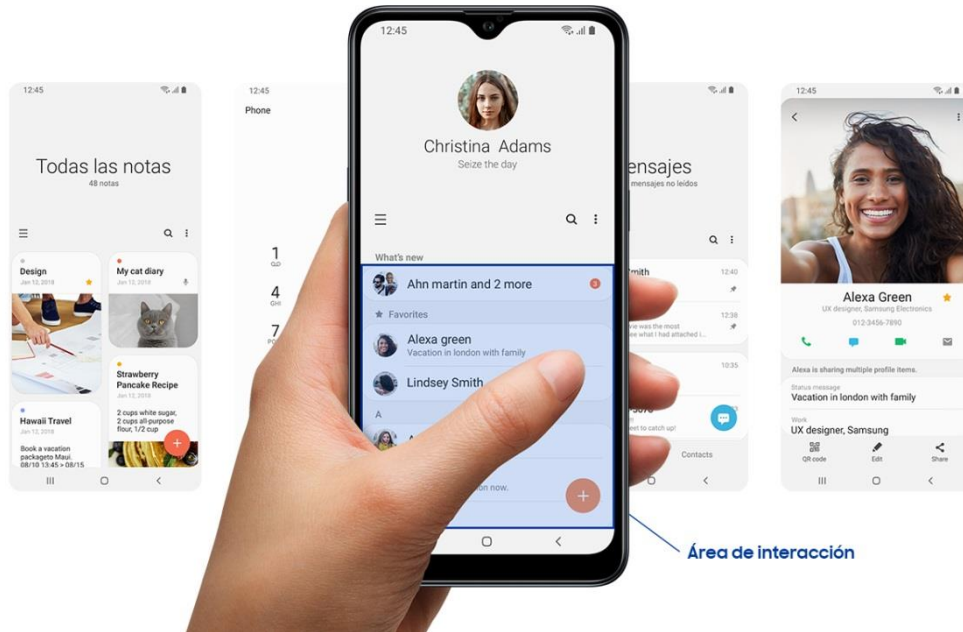

Seguridad móvil

Sensor de huella

Simplifica el acceso a tu teléfono con un sistema de seguridad en el que puedes confiar. El Galaxy A20s incluye un sensor de huella en la parte trasera del celular, con el que puedes ingresar a las apps compatibles y desbloquear el celular con facilidad.

Reconocimiento facial

Ahora puedes desbloquear tu teléfono instantáneamente sosteniéndolo frente a tu rostro. La tecnología de reconocimiento facial permite que solo tú puedas acceder al celular, de esta manera protege tu información personal y evita que caiga en las manos equivocadas.

**La disponibilidad de este servicio puede variar según el país.*

***Las imágenes son referenciales.*

Diseño intuitivo fácil de usar

Enfócate en lo más importante con One UI Core. El hardware y el software trabajan en conjunto para entregarte contenidos y funciones de forma intuitiva. El Modo Noche cambia a un modo de brillo más oscuro que te ayuda a descansar la vista.