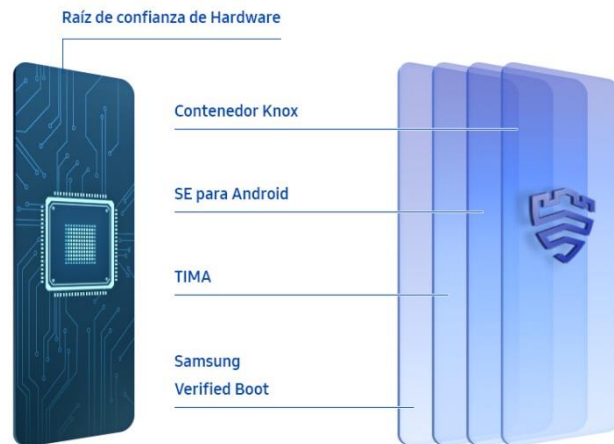

Temperatura

Memoria

Tiempo de Batería

Alta seguridad disponible para todos

Integrado en el software y el hardware del teléfono, Samsung Knox es el encargado de proteger tu teléfono desde el momento en que lo enciendes. Ofrece una seguridad multicapa y protege tu información más confidencial de cualquier acción malintencionada.

SECURE

Tu huella es la clave

El Galaxy A51 incluye un sistema de autenticación biométrica de primer nivel. El lector de huella en pantalla te permite acceder de una forma fácil y segura a tu teléfono con un solo toque.