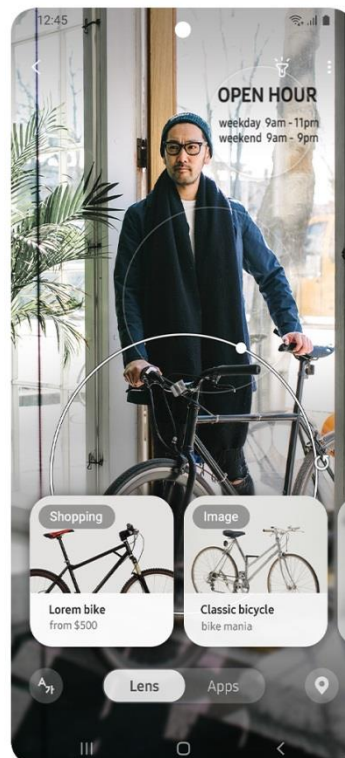

**En caso de utilizar un protector de pantalla, verifica que este sea compatible con el uso del sensor de huella en pantalla.*

Haz más con Bixby

Bixby Routines

El Galaxy A51 se adapta a tu vida, reduce la luz azul y se cambia al modo nocturno para descansar tu vista. Mantiene bloqueado el teléfono y reproduce música cuando estás en tu auto. Además, puedes personalizar la función My Routine según tus necesidades.

Bixby Vision

Obtén la información que necesitas más rápido gracias a la inteligencia de visión de la nueva era de Bixby. Está integrado en la aplicación de la cámara para hacer la vida más eficiente para ti. Traduce los menús de los restaurantes con facilidad y busca el mueble que viste en esa fiesta con sólo escanearlo.