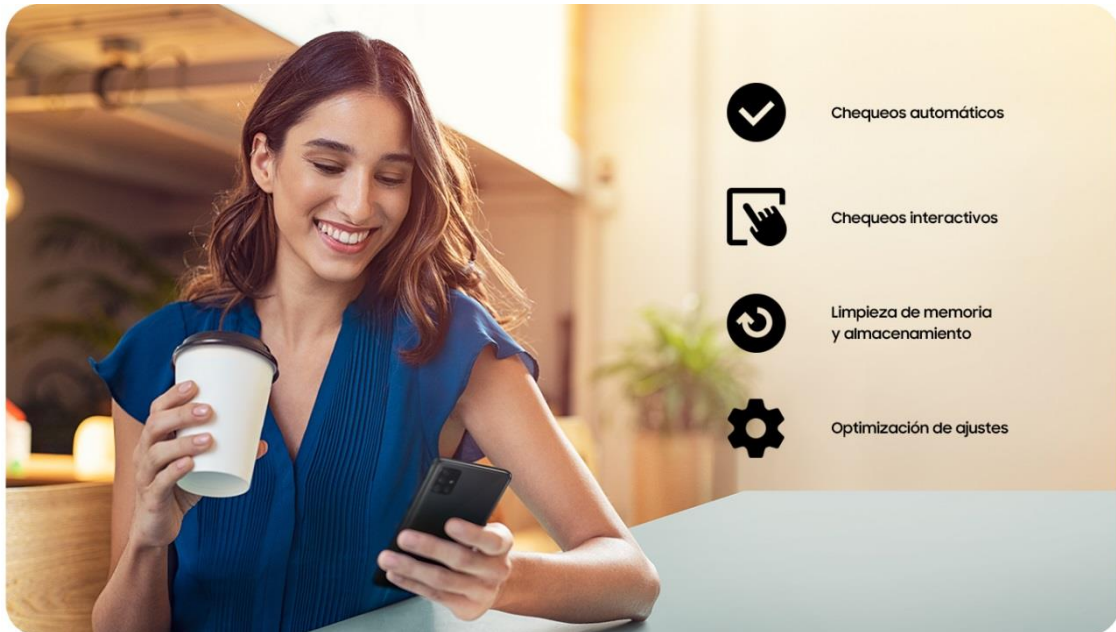

Te ayudamos a mantener tu teléfono en óptimas condiciones

Ya no tienes de qué preocuparte con tu teléfono Galaxy. Los diagnósticos intuitivos y la optimización de la app Samsung Members, facilitan el ajuste del rendimiento del equipo, mientras que nuestro servicio es de gran ayuda para resolver ciertos inconvenientes.