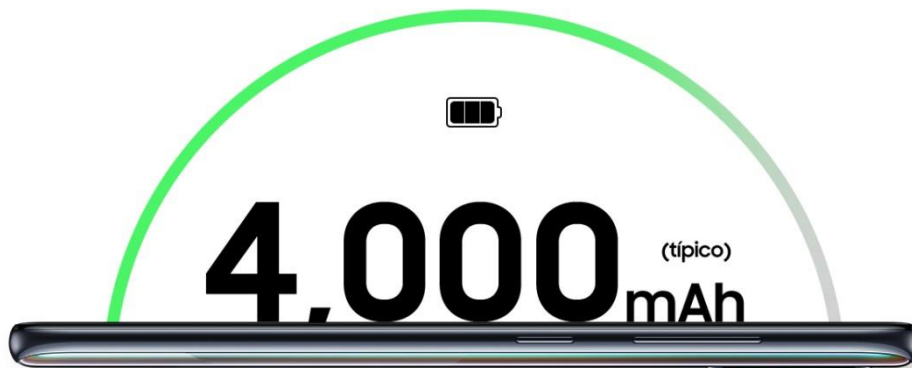

Batería por más tiempo

Cuando te encuentres fuera, disfrutando la vida, necesitas un teléfono de larga duración. La batería de 4.000mAh (típico)* ofrece energía para transmitir, compartir y jugar. Y si te quedas sin batería, puedes usar la carga rápida de 15W.