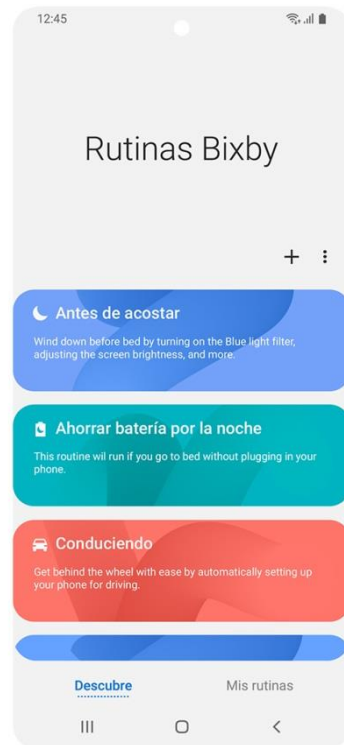

SECURE

Tu huella es la clave

El Galaxy A51 incluye un sistema de autenticación biométrica de primer nivel. El lector de huella en pantalla te permite acceder de una forma fácil y segura a tu teléfono con un solo toque.

Bixby Vision

Obtén la información que necesitas más rápido gracias a la inteligencia de visión de la nueva era de Bixby. Está integrado en la aplicación de la cámara para hacer la vida más eficiente para ti. Traduce los menús de los restaurantes con facilidad y busca el mueble que viste en esa fiesta con sólo escanearlo.