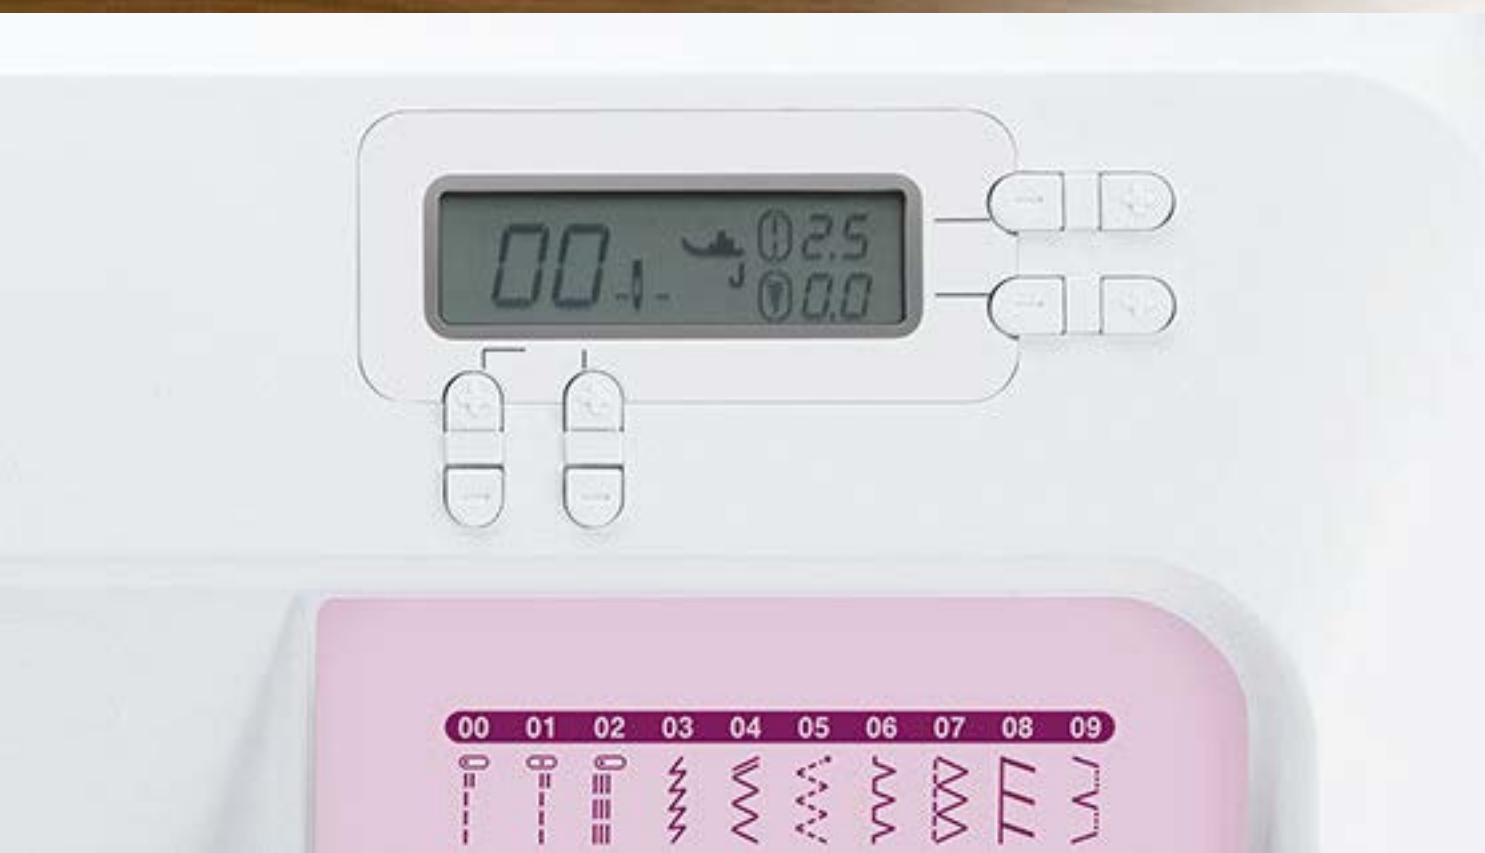

brother
at your side

SH7700

MÁQUINA DE COSER COMPUTARIZADA

- 70 puntadas de costura incorporadas
- Enhebrador automático
- 7 estilos de ojal automático en 1 paso

Pantalla LCD con selección computarizada de puntadas indicando su letra y entregando alertas cuando hay errores.

Avance fluido de la tela en base a los dientes de arrastre de 7 puntos. Además permite costuras de acolchado libre con accesorios opcionales.

brother
at your side

Incluye curso
de uso y manejo*

Academia
brother
at your side