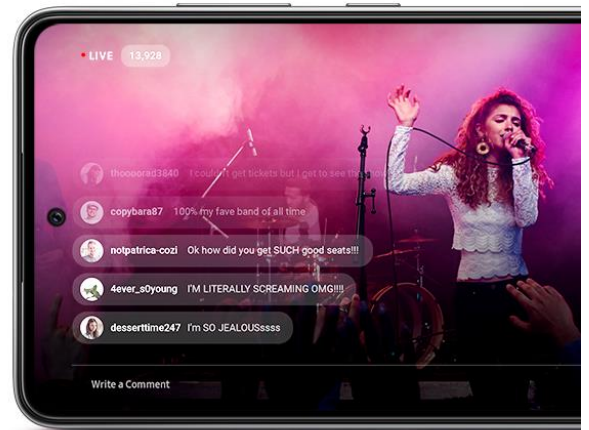

Procesador
Octa-core

RAM
6GB

Memoria Interna
128GB + Hasta 1TB