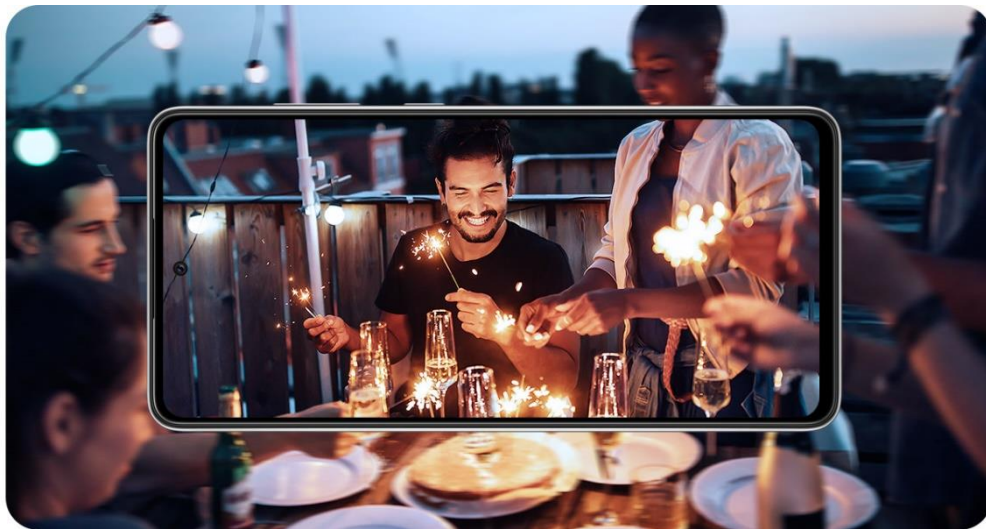

* Imágenes simuladas con fines ilustrativos.

Lente Ultra Gran Angular, experiencias ultra gran angulares

Al igual que la vista humana, el Lente Ultra Gran Angular de 12MP ve el mundo con un ángulo de visión de 123 grados, lo que agrega más perspectiva a todo lo que fotografías.