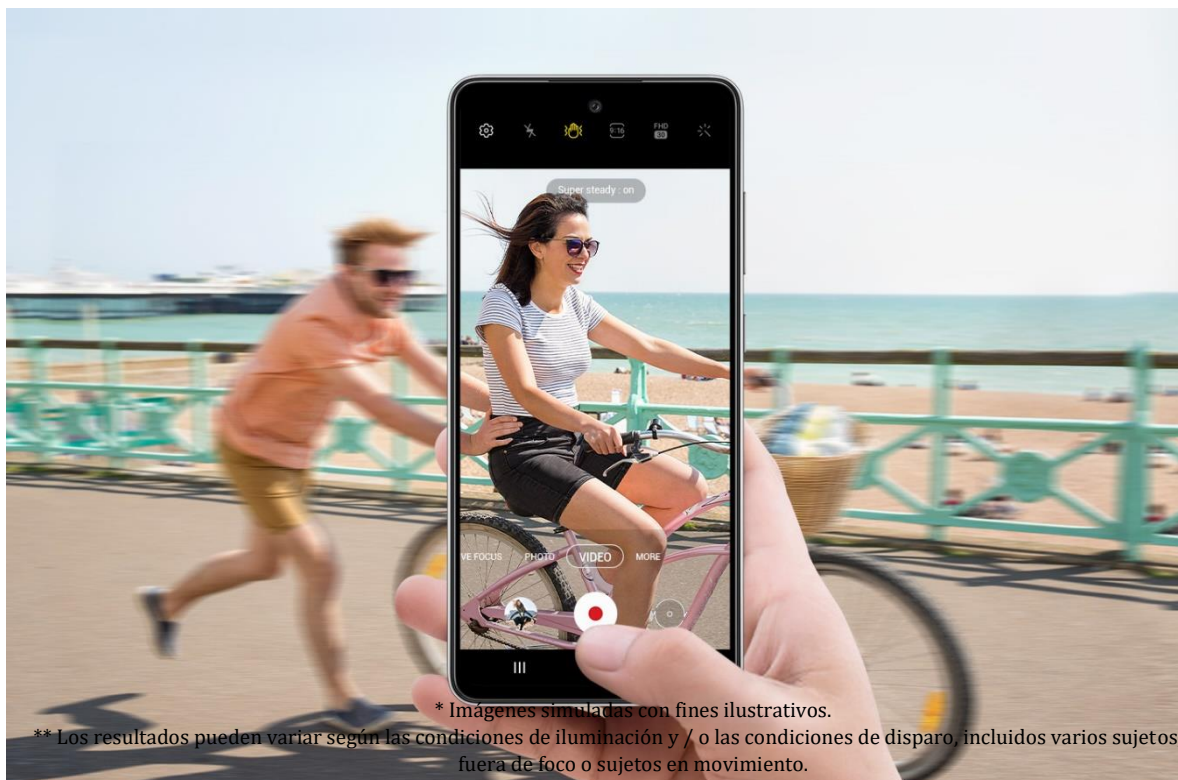

* Imágenes simuladas con fines ilustrativos.

Lente Ultra Gran Angular, experiencias ultra gran angulares

Al igual que la vista humana, el Lente Ultra Gran Angular de 12MP ve el mundo con un ángulo de visión de 123 grados, lo que agrega más perspectiva a todo lo que fotografías.

Gran Angular

Ultra Gran Angular

El Lente Macro presta atención a los pequeños detalles

Acércate con el Lente Macro de 5MP y resalta los detalles ultrafinos en tu imagen. Aplica un efecto bokeh natural a tus imágenes, lo que permite que el objeto se destaque del fondo.

* Imágenes simuladas con fines ilustrativos.

** La función de cámara macro es compatible solo con la cámara trasera.

Listo, súper estable, vamos

En el modo súper estable, el Galaxy A52 mantiene tus videos con un aspecto fluido y estable. Graba como una cámara de acción de alta calidad, utilizando la cámara ultra gran angular y el software predictivo.