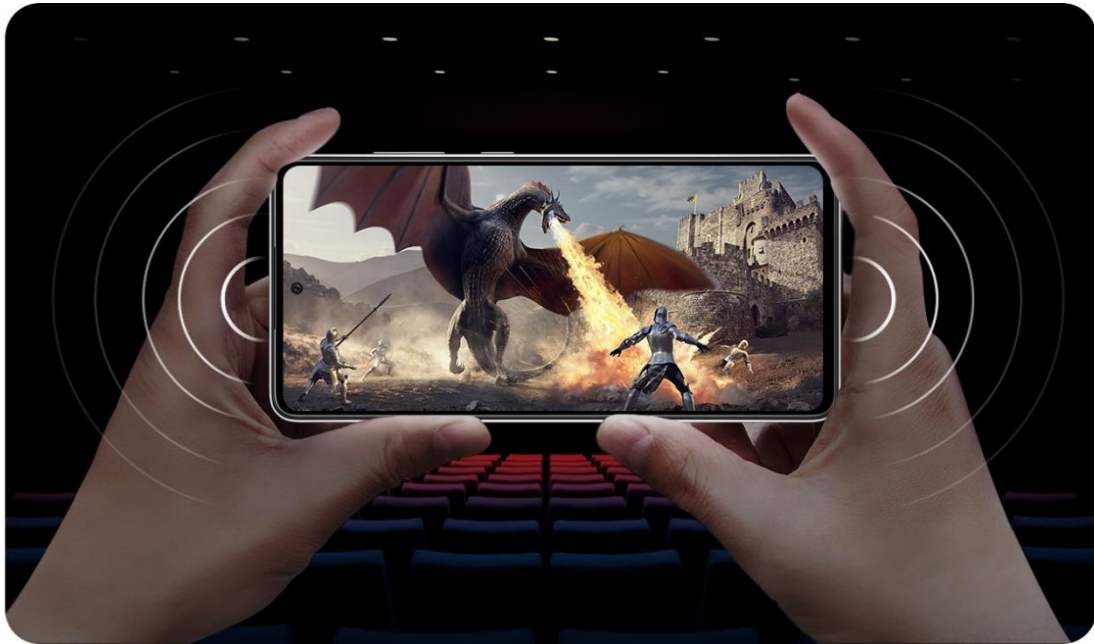

* Imágenes simuladas con fines ilustrativos.

Ahora resistente a derrames y salpicaduras

Con clasificación IP67 para resistencia al agua y al polvo, este teléfono soporta hasta 1.0 metros de agua por hasta 30 minutos*. Por lo tanto, está bien seguir jugando y capturando si tu teléfono se moja un poco.

Sonido envolvente en la palma de tu mano

Con dos altavoces, uno en la parte superior y otro en la parte inferior, puedes obtener una experiencia de audio estéreo sin auriculares. Lleva la noche de películas o tus juegos favoritos al siguiente nivel con un sonido cinematográfico que te sumerge en la escena.