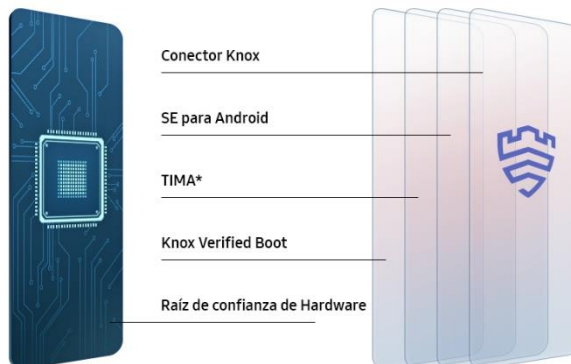

SECURE

*Arquitectura de Medición de Integridad basada en Trustzone.