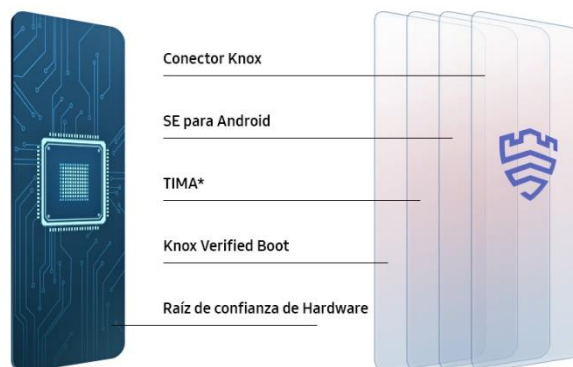

SECURE

*Arquitectura de Medición de Integridad basada en Trustzone.