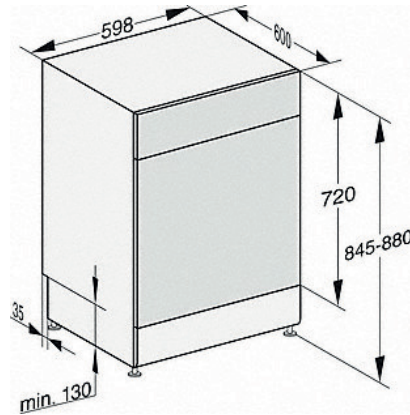

G 7310 SC AutoDos

Lavavajillas de libre instalación con dosificación automática gracias a AutoDos con PowerDisk integrado.

G 7000, modelos de libre instalación, croquis de medidas, 60 cm (croquis)