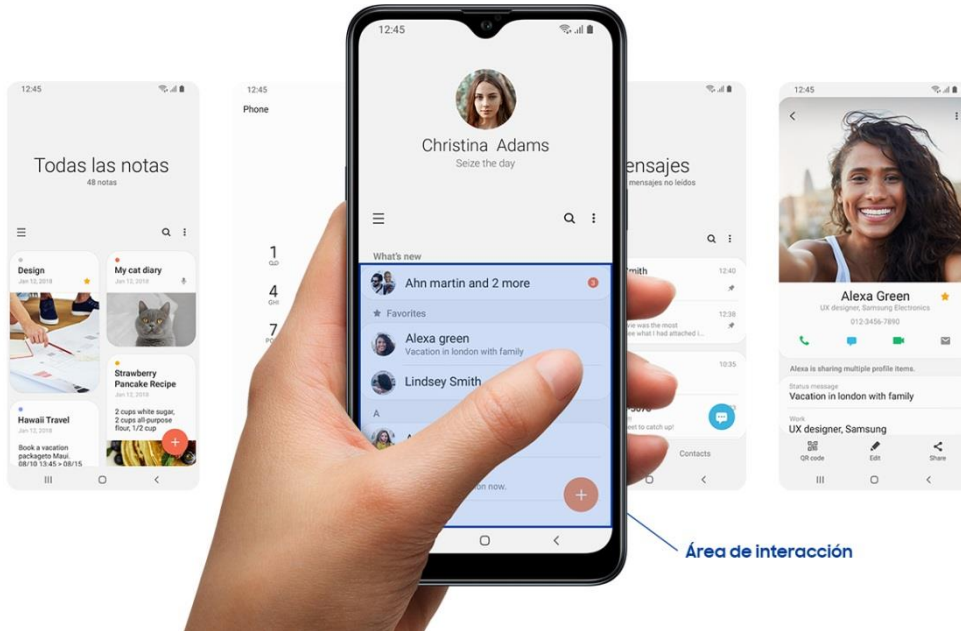

Diseño cómodo y dinámico

El llamativo Galaxy A30s es muy delgado y prismático, con un agarre cómodo y suaves curvas.

Calza perfecto en tu mano y es fácil de manipular. Su diseño holográfico resalta con sus terminaciones brillantes que cambian dinámicamente. Disponible en colores negro, blanco, violeta y verde.

SECURE

Tu huella es la clave

El Galaxy A30s incluye un sistema de autenticación biométrica de primer nivel. El lector de huella en pantalla te permite acceder de una forma fácil y segura a tu teléfono con un solo toque.

Diseñado para enfocarse en lo esencial

One UI te ayuda a enfocarte en las cosas que más te importan. El hardware y el software trabajan en conjunto con los contenidos y las funciones, poniéndolos al alcance de tu mano, para que puedas acceder a ellos fácilmente. Utiliza el modo nocturno para tener una mejor experiencia en la oscuridad y con imágenes claras e intuitivas, usar tu teléfono se sentirá más natural.