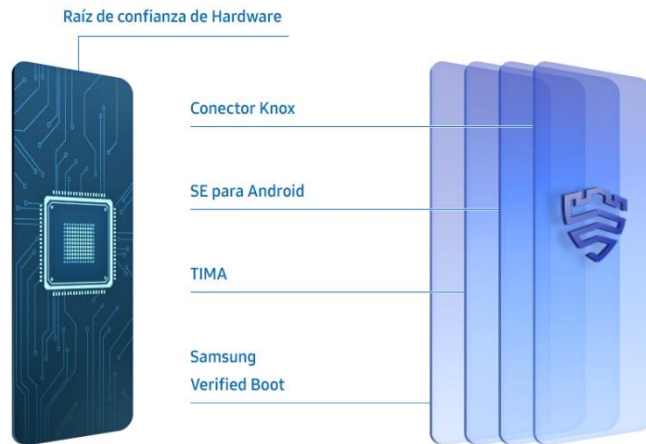

 Temperatura

 Memoria

 Duración de batería

Alta seguridad disponible para todos

Integrado en el software y el hardware del teléfono, Samsung Knox es el encargado de proteger tu teléfono desde el momento en que lo enciendes. Ofrece una seguridad multicapa y protege tu información más confidencial de cualquier acción malintencionada.

SECURE

Tu huella es la clave

El Galaxy A30s incluye un sistema de autenticación biométrica de primer nivel. El lector de huella en pantalla te permite acceder de una forma fácil y segura a tu teléfono con un solo toque.