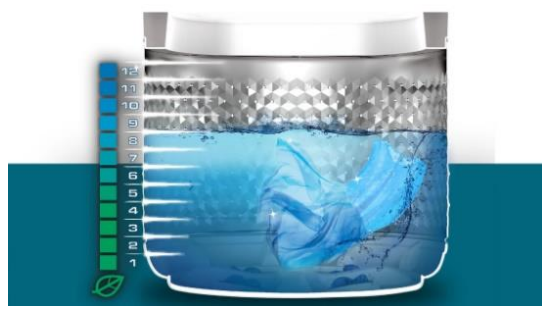

Programa especial de frazadas

La lavadora Fensa Impressive de 18 kilos, incorpora un programa especial para frazadas, logrando una funcionalidad óptima para las necesidades de tu hogar.

Función Eco Fuzzy

Con su tecnología **Eco Fuzzy** ahorrarás en cada lavado, gracias a la medición automática que otorgan sus **12 opciones de niveles de agua**.

Enjuague Hipoalérgico

La línea de lavadoras Impressive de Fensa, se preocupa por tu piel y la de tu familia, ya que cuenta con un programa adicional de **enjuague hipoalérgico** para pieles sensibles.