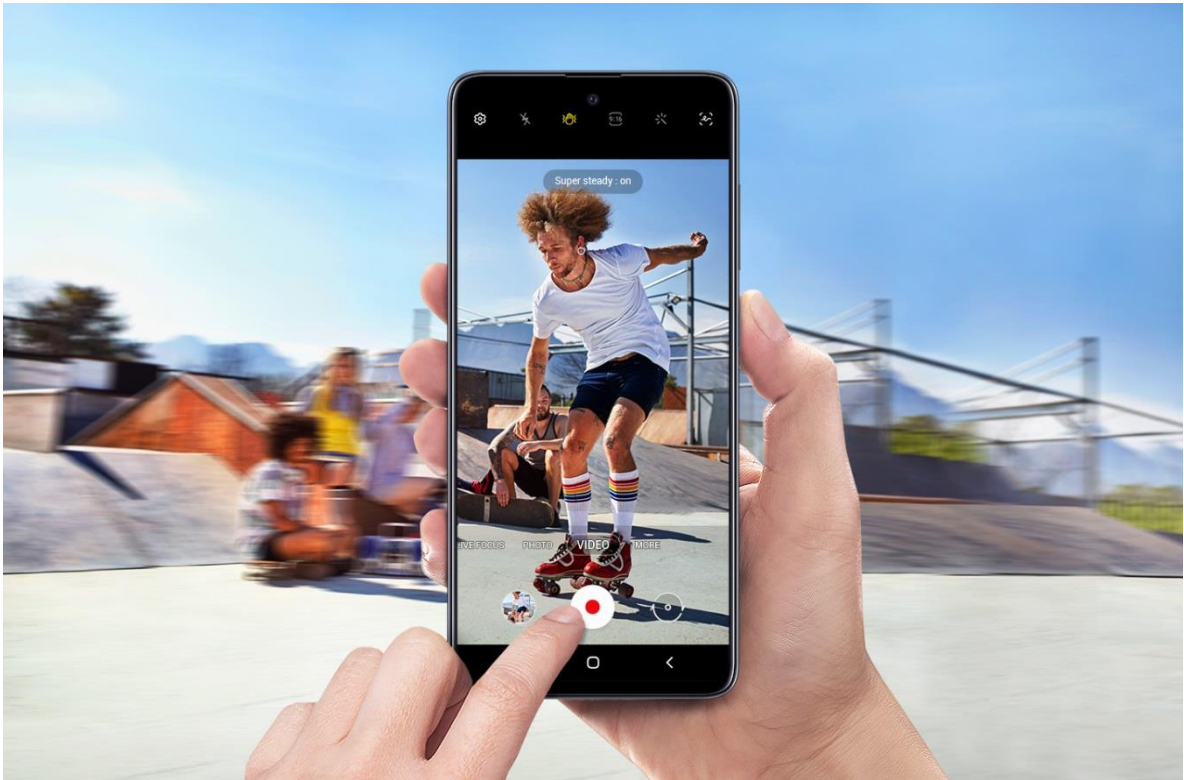

**La disponibilidad de colores puede variar según país o proveedor.*

Captura más de lo que ves desde una misma posición

Captura un mundo más amplio con el lente Ultra Gran Angular que ofrece un mayor campo visual y con la cámara principal de 48MP, tus imágenes se verán nítidas y brillantes durante todo el día.

Toma fotos nítidas y claras con el lente Macro de 5MP (40mm) para capturar los detalles más finos de tus primeros planos. Aplica y ajusta el desenfoque de fondo natural (Bokeh) para aislar lo que quieras resaltar en tu foto y aumentar su impacto visual.

**Las imágenes son referenciales.*

***La función del Lente Macro sólo es compatible con la cámara trasera.*

Toma fotos más precisas como un profesional

El Galaxy A51 graba como una cámara de acción de nivel profesional utilizando el lente Ultra Gran Angular y el software de predicción. La función Super Steady te ofrece videos en vivo sin problemas, incluso cuando tu viaje es de aventuras.

**Las imágenes son referenciales.*

***Los resultados pueden variar dependiendo de las condiciones de captura, incluidos múltiples objetos, estar fuera de foco u objetos en movimiento.*

****Ajusta el ángulo de visión abajo para tomar selfies con el lente Ultra Gran Angular.*