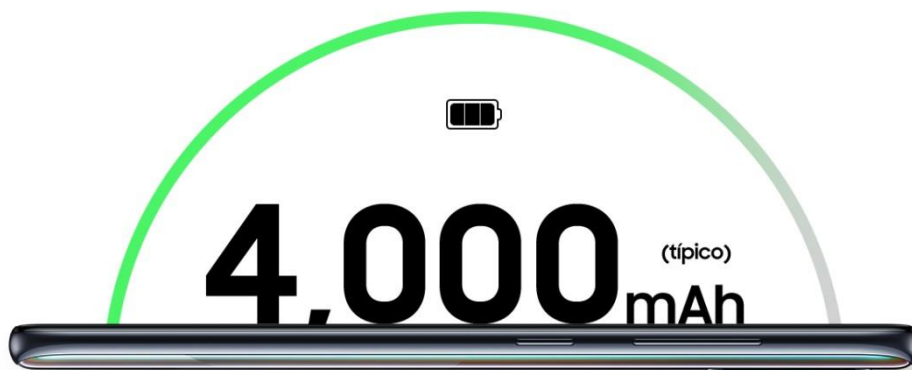

Batería por más tiempo

Cuando te encuentres fuera, disfrutando la vida, necesitas un teléfono de larga duración. La batería de 4.000mAh (típico)* ofrece energía para transmitir, compartir y jugar. Y si te quedas sin batería, puedes usar la carga rápida de 15W.