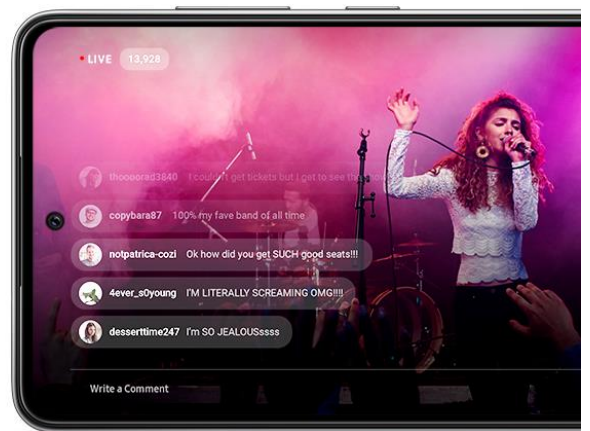

Procesador
Octa-core

RAM
8GB

Memoria Interna
256GB + Hasta 1TB