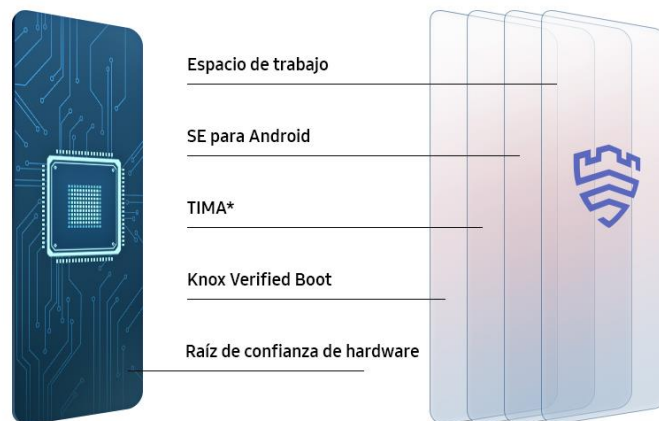

SECURE

* Arquitectura de medición de integridad basada en Trustzone.