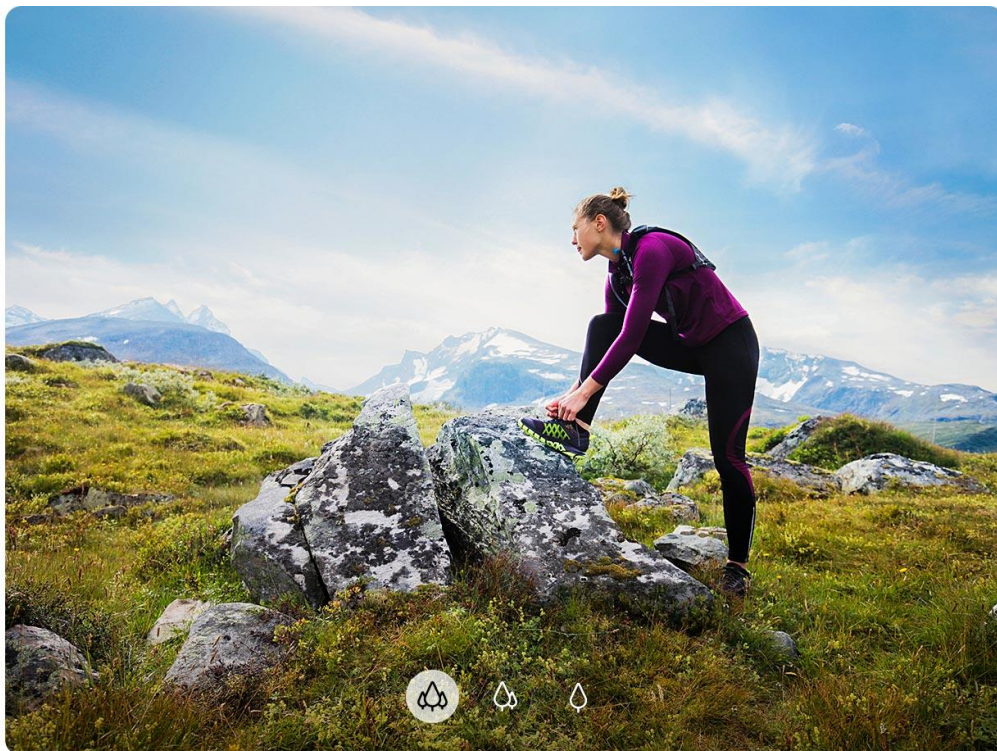

## Cámara asombrosa, siempre nítida y estable

Con la Cámara Principal de 64MP con OIS de ultra alta resolución, obtén fotos nítidas y claras durante todo el día. Amplía el ángulo de visión con el Lente Ultra Gran Angular. Y haz zoom a nuevas distancias con el zoom óptico de 3x y el zoom espacial de 30X en el Lente Teleobjetivo con OIS.

## Fotos de calidad profesional desde tres perspectivas

Empieza con el Lente Ultra Gran Angular de 12MP y amplía tu campo de visión a 123° como un ojo para obtener tomas que realmente lo capturen todo. Recorta con la Cámara Principal de 64MP o haz zoom para obtener primeros planos maravillosamente estables con tu Lente Teleobjetivo de 8MP con zoom óptico 3x.