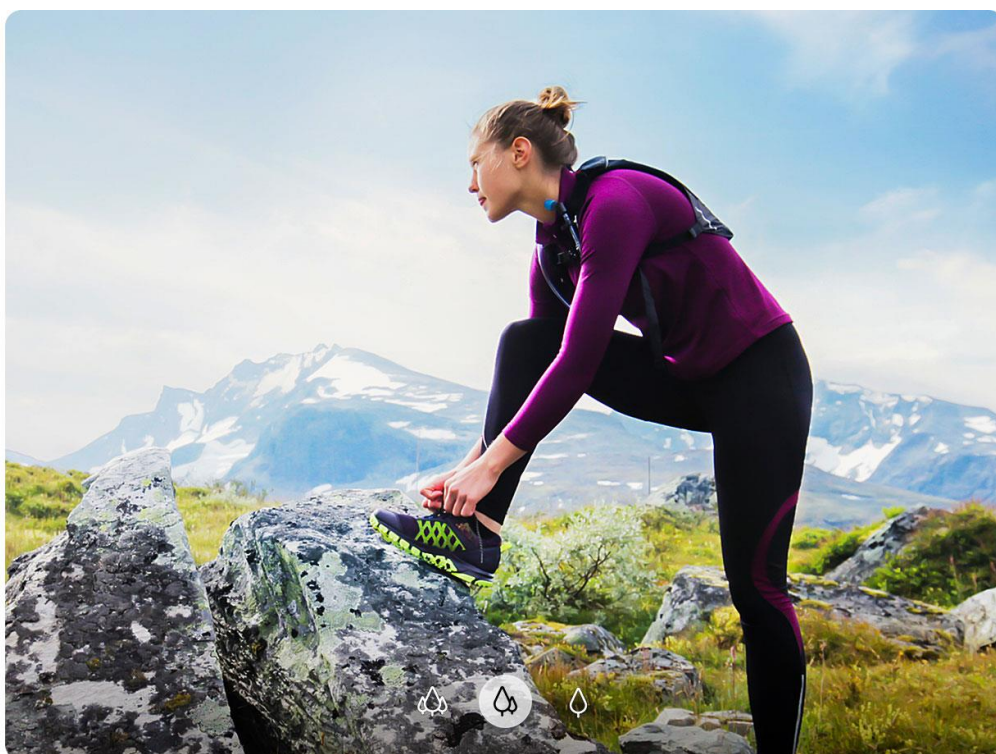

Fotos de calidad profesional desde tres perspectivas

Empieza con el Lente Ultra Gran Angular de 12MP y amplía tu campo de visión a 123° como un ojo para obtener tomas que realmente lo capturen todo. Recorta con la Cámara Principal de 64MP o haz zoom para obtener primeros planos maravillosamente estables con tu Lente Teleobjetivo de 8MP con zoom óptico 3x.