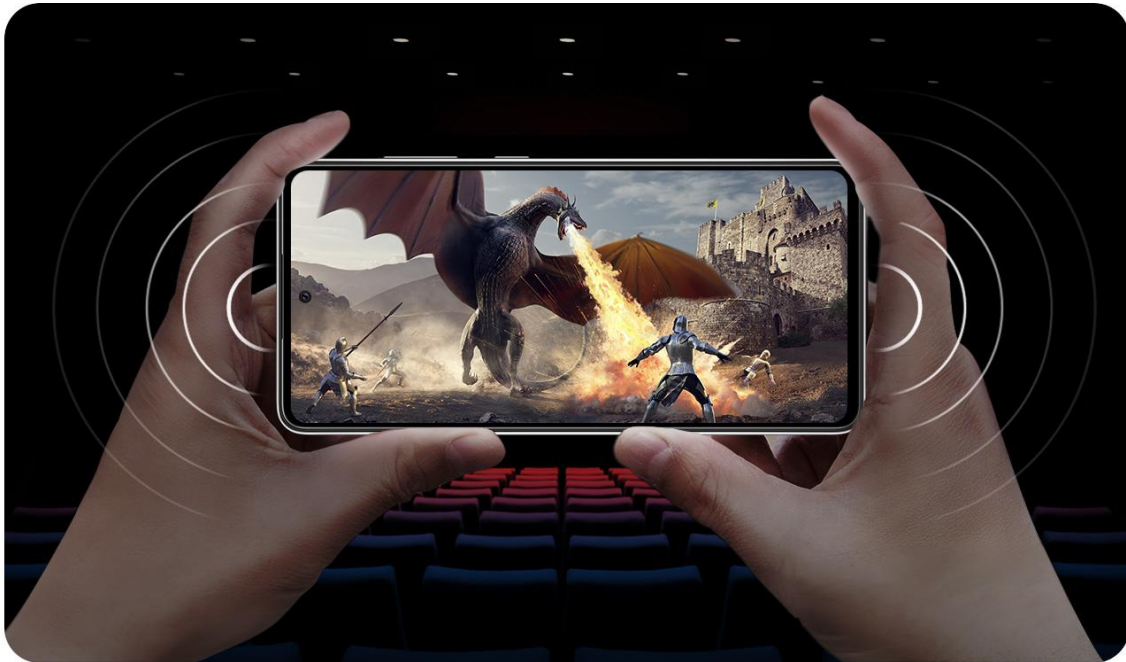

Sonido envolvente en la palma de su mano

**SAMSUNG**

Con dos altavoces, uno en la parte superior y otro en la parte inferior, puedes obtener una experiencia de audio estéreo sin auriculares. Lleva la noche de películas o tus juegos favoritos al siguiente nivel con un sonido cinematográfico que te sumerge en la escena.