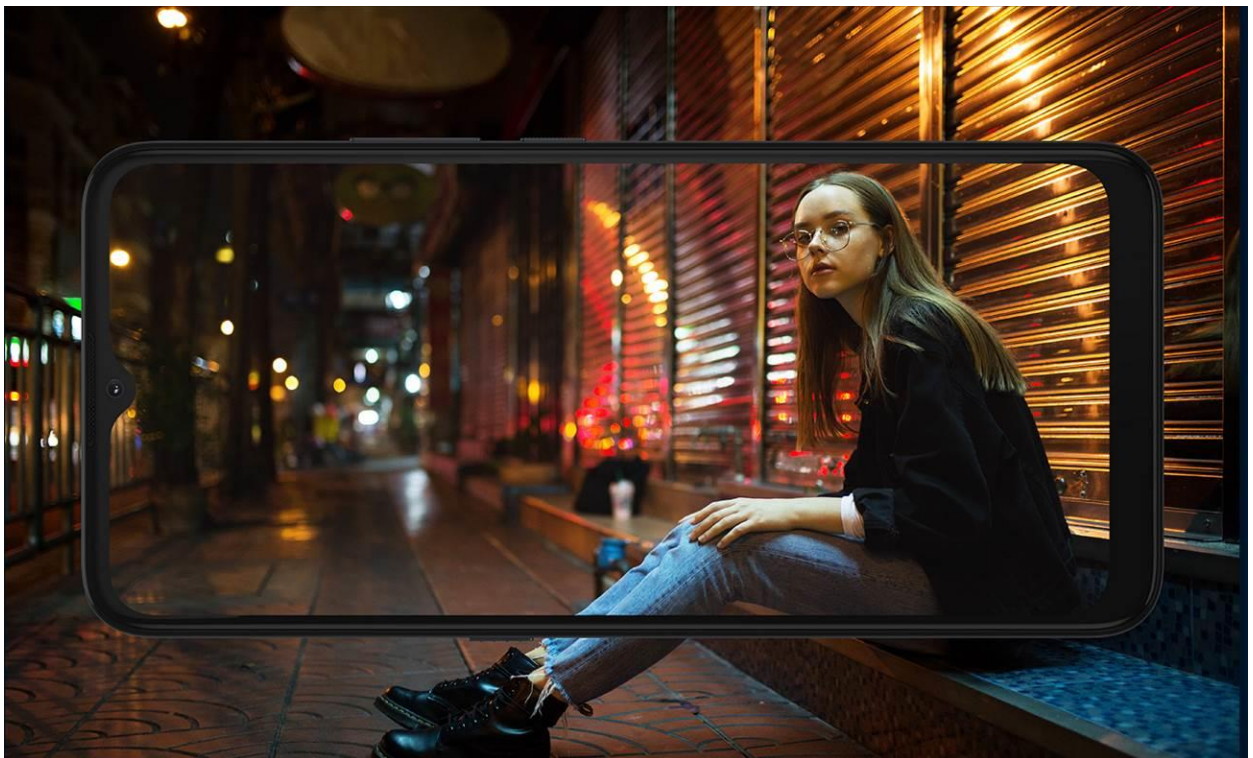

Ilumina la noche

A veces, la oscuridad puede ser divertida. Por eso, existe el moto e7. Con la cámara de 48 MP, podrás capturar fotos y videos más nítidos y brillantes en cualquier tipo de luz, incluso durante la noche*. Además, la cámara con Visión Macro te permite captar detalles pequeños. Buscas entretenimiento. Disfruta de juegos y películas en la gran pantalla Max Vision HD+ de 6.5", que también es perfecta para videollamadas. Diviértete todo el día con la batería de 4,000 mAh y el procesador octa-core. Desbloquea el teléfono al instante con tu huella digital. Dale vida a la noche con el nuevo moto e7.

** El sensor de 48 MP combina 4 píxeles en 1, lo que permite obtener una resolución de imagen eficaz de 12 MP.*

Cámara especial con Visión Macro

Explora el mundo de cerca. Con la cámara especial con Visión Macro, puedes llegar 2.5 veces más cerca del objeto y enfocar detalles pequeños. Es ideal para capturar detalles pequeños y texturas de cualquier objeto para explorar el mundo de cerca.

Modo Night Vision

Aduéñate de la noche. Cambia al modo Night Vision para tomar fotos más detalladas aún con poca luz. Captura fotos brillantes y vívidas con una claridad impresionante y colores más precisos. Incluso durante la noche.

Pantalla ultra amplia

Pantalla amplia para disfrutar al máximo. Disfruta a lo grande tus juegos, películas y videollamadas a través de una pantalla amplia. La pantalla Max Vision HD+ de 6.5" tiene una proporción de 20:9 para que puedas ver todo de borde a borde. Mira más. Juega más. Disfruta más.