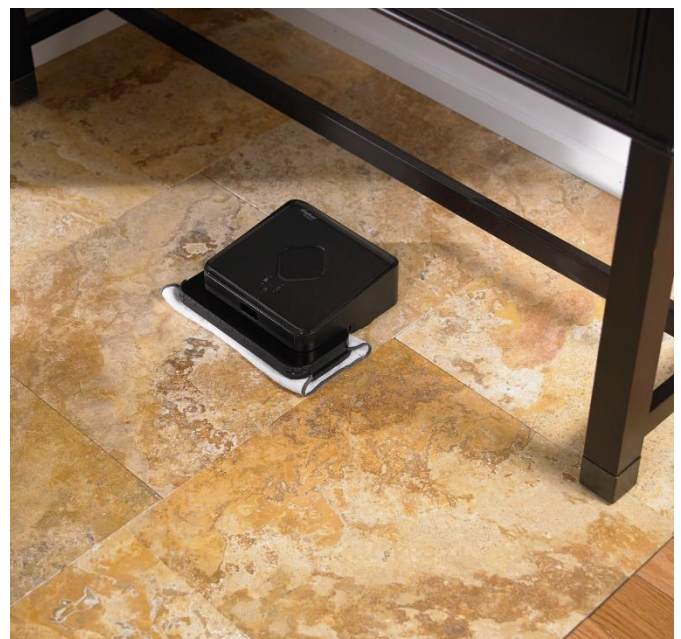

Trapeadora Robot iRobot® Braava® 380t

La trapeadora robot iRobot® Braava™ 380t es capaz de limpiar en seco o en húmedo salas más grandes o múltiples salas en un solo ciclo de limpieza utilizando paños limpiadores de microfibra desechables o reutilizables. Brinda un trapeado y un barrido sin problemas para enfrentar la suciedad y el polvo diarios.

Características y funciones

- La avanzada trapeadora robot con sistema Pro-Clean permite una acción de trapeado triple para el polvo y la suciedad de todos los días.
- Está diseñada para trapear y barrer pisos de madera dura, baldosas y piedra. Solo ajuste una almohadilla de limpieza y presione MOP (Trapear) o SWEEP (Barrer).
- Limpia varias habitaciones y espacios grandes. Navega alrededor de objetos y bajo los muebles.

- La navegación iAdapt 2.0 ayuda a la Braava a saber dónde ha estado y adónde necesita ir.
- El diseño maximizado de limpieza de bordes llega a las esquinas y a cualquier rincón. Limpia debajo de los muebles y en otros lugares difíciles de alcanzar.
- La tecnología de cubos Northstar™ proporciona un rango de limpieza adicional.

- Rápida y conveniente con la base de carga turbo.
- Funciona con variedad de paños de limpieza. Compatible con paños de microfibra reutilizables y otros paños de limpieza desechables de iRobot®.

Encuentre el robot trapeador ideal para sus necesidades