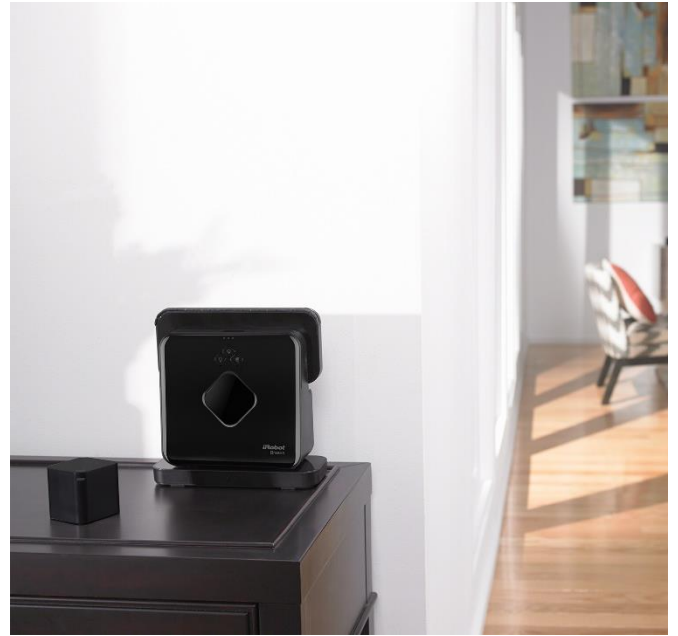

Trapeadora Robot iRobot® Braava® 380t

La trapeadora robot iRobot® Braava™ 380t es capaz de limpiar en seco o en húmedo salas más grandes o múltiples salas en un solo ciclo de limpieza utilizando paños limpiadores de microfibra desechables o reutilizables. Brinda un trapeado y un barrido sin problemas para enfrentar la suciedad y el polvo diarios.

Características y funciones

- La avanzada trapeadora robot con sistema Pro-Clean permite una acción de trapeado triple para el polvo y la suciedad de todos los días.
- Está diseñada para trapear y barrer pisos de madera dura, baldosas y piedra. Solo ajuste una almohadilla de limpieza y presione MOP (Trapear) o SWEEP (Barrer).
- Limpia varias habitaciones y espacios grandes. Navega alrededor de objetos y bajo los muebles.

- La navegación iAdapt 2.0 ayuda a la Braava a saber dónde ha estado y adónde necesita ir.
- El diseño maximizado de limpieza de bordes llega a las esquinas y a cualquier rincón. Limpia debajo de los muebles y en otros lugares difíciles de alcanzar.
- La tecnología de cubos Northstar™ proporciona un rango de limpieza adicional.

- Rápida y conveniente con la base de carga turbo.
- Funciona con variedad de paños de limpieza. Compatible con paños de microfibra reutilizables y otros paños de limpieza desechables de iRobot®.

Encuentre el robot trapeador ideal para sus necesidades