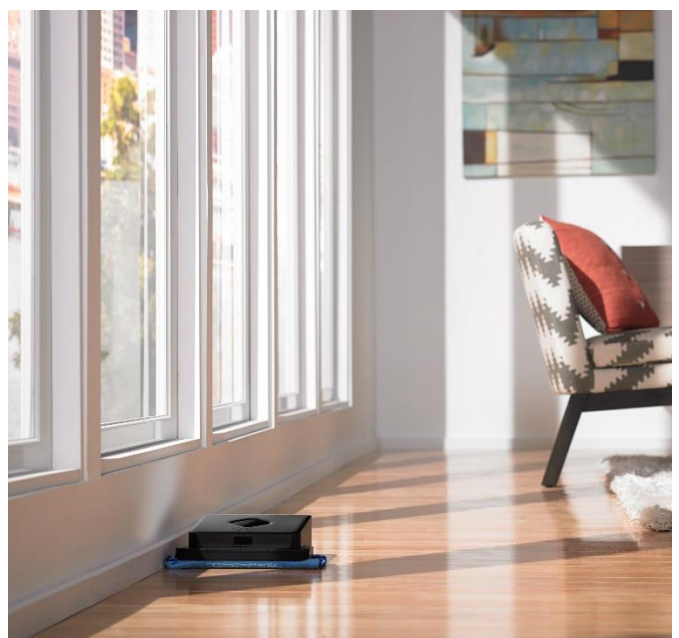

- Rápida y conveniente con la base de carga turbo.
- Funciona con variedad de paños de limpieza. Compatible con paños de microfibra reutilizables y otros paños de limpieza desechables de iRobot®.