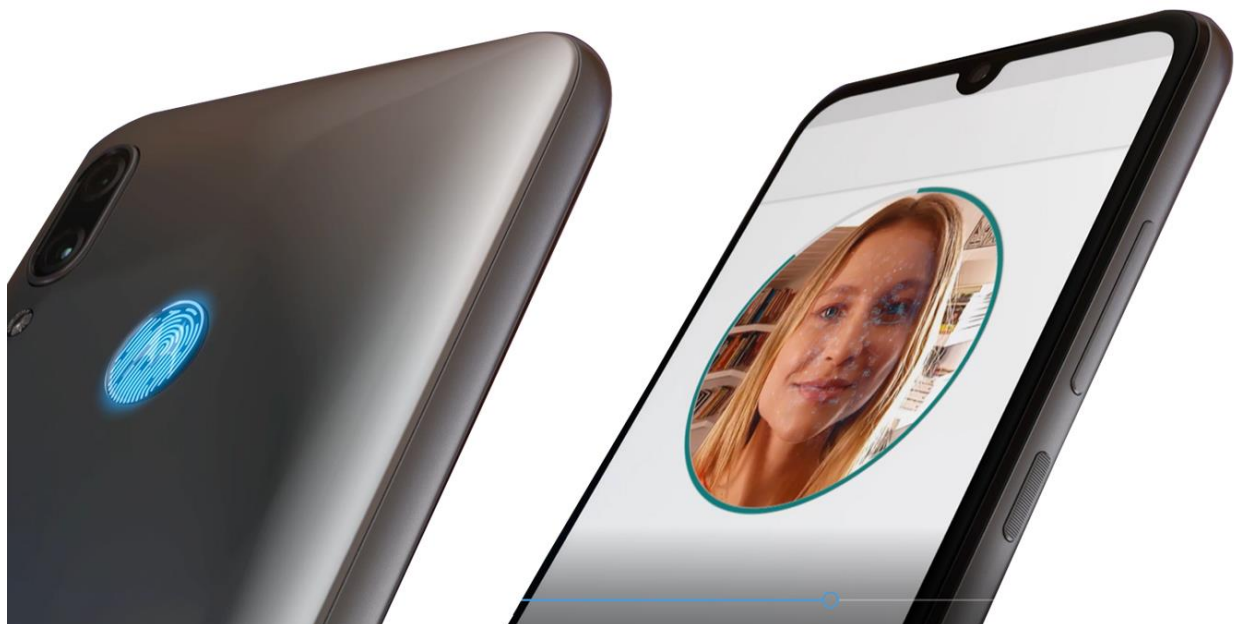

Enfoca la vida

Presentamos el moto e6 plus. Toma fotos nítidas y aprovecha al máximo tu creatividad con un sistema de doble cámara de 13 MP. Luego mira los impresionantes resultados en una pantalla ultra-amplia Max Vision de 6.1" que tiene un gran tamaño y belleza, pero aun así puedes disfrutar de la comodidad de usarlo con una mano. Toma selfies con la cámara de 8 MP y luce increíble incluso en condiciones de poca iluminación. Desbloquea tu smartphone rápidamente con tu huella digital o con sólo un vistazo. Siente la respuesta instantánea del smartphone en cada tarea que llesves a cabo con su procesador octa-core. Y sigue con la diversión gracias a una batería de larga duración. moto e6 plus. Imagina todas las posibilidades.

Diseño

Vista ultra-amplia, deja volar tu imaginación.

Dale vida a tus películas, juegos y sitios web favoritos en una pantalla ultra-amplia. La pantalla Max Vision HD+ de 6.1" te ofrece un mayor campo de visión gracias a una relación de aspecto de 19.5: 9, para que puedas desplazarte menos y ver más.

Acceso rápido y cómodo

Acceso al alcance de tus dedos. O de un vistazo.

Gracias a las dos formas rápidas y fáciles de desbloquear tu smartphone, las contraseñas son cosa del pasado. Sólo toca el lector de huellas digital ubicado de forma discreta debajo del emblemático logotipo de Motorola. O desbloquea con una simple mirada al objetivo de la cámara.